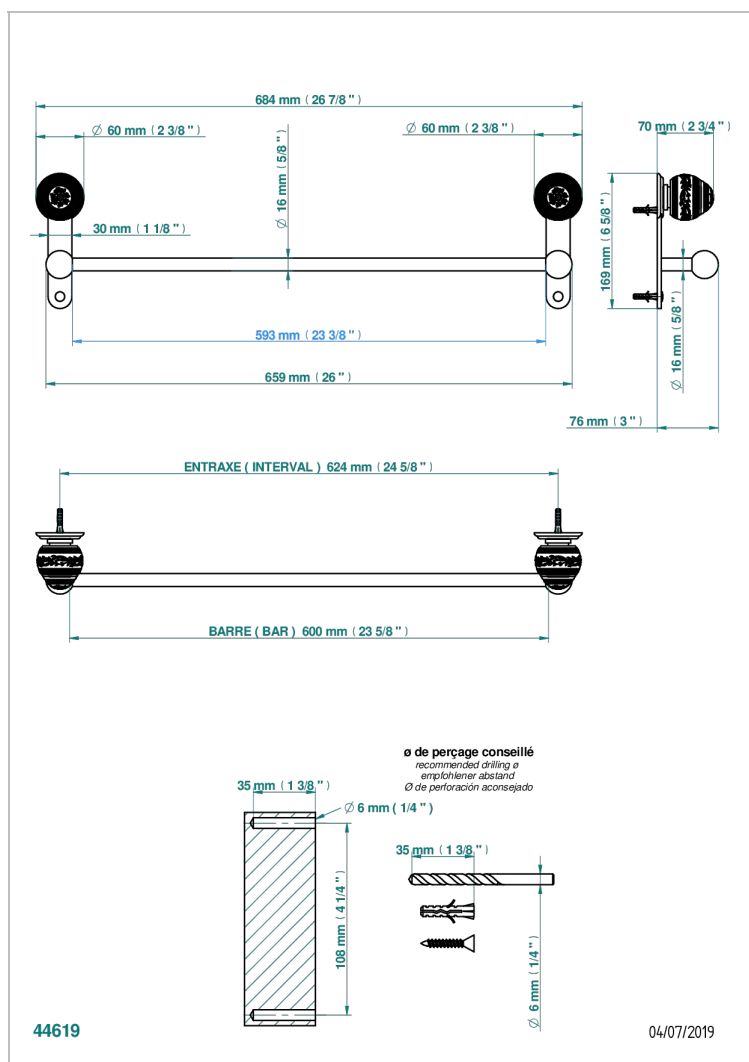

# MARQUISE ЧЕРНЫЙ С ЗОЛОТЫМ ДЕКОРОМ

A7F-514/60

Полотенцедержатель одинарный - фиксированная рейка 600 мм Д. 16 мм

## ХАРАКТЕРИСТИКИ

- Marquise чёрный с золотым декором
- Полотенцедержатель одинарный - фиксированная рейка 600 мм Д. 16 мм