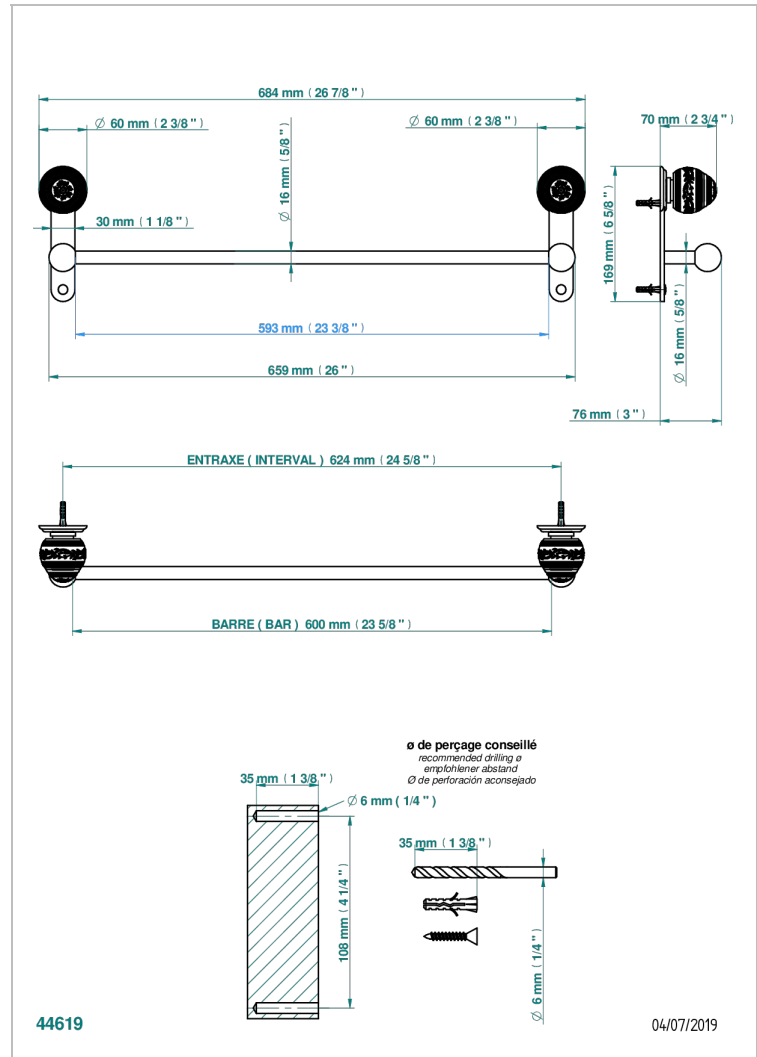

MARQUISE GOLD DECOR

A7F-514/60

单杆固定毛巾架 长600毫米

THG[®]
PARIS

特色

- Marquise Gold decor
- 单杆固定毛巾架 长600毫米

可选饰面

Black ceram - D30
Blush PVD - H62
Graphite PVD - H64
Matt Umber PVD - H67
Matt blush PVD - H60
Matt graphite PVD - H65

抛光镍 - B01
浅金 - F30
漆面铜 - D01