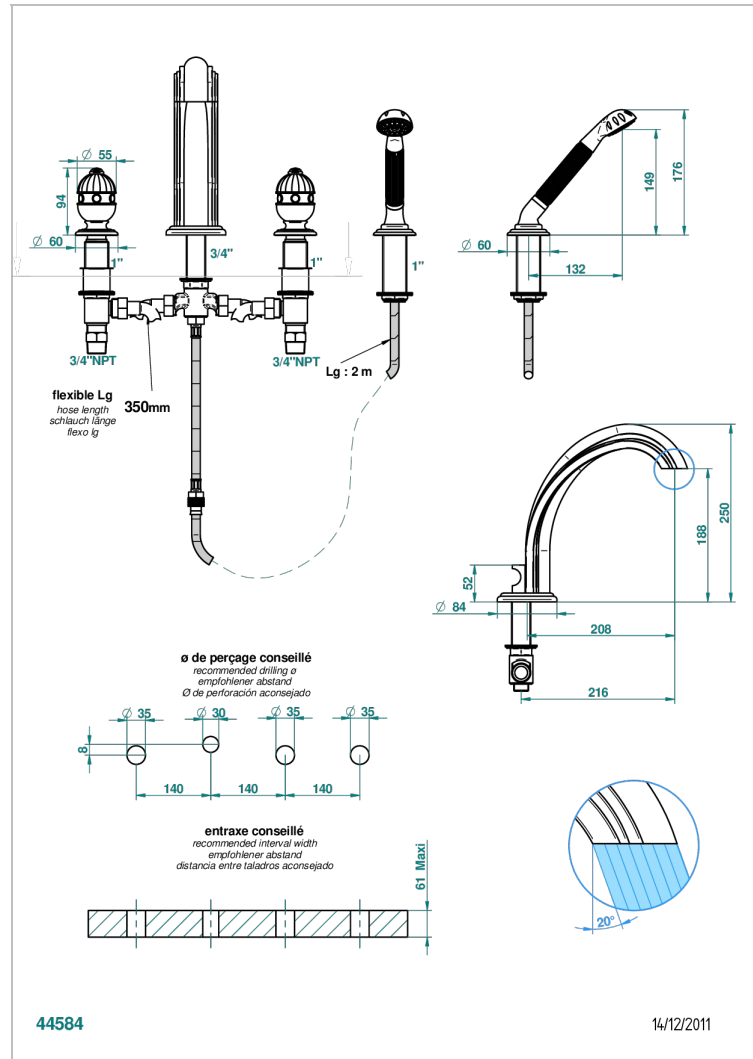

CHEVERNY MALACHITE

A1S-112BSGUS

Mélangeur bain douche 4 trous sur gorge avec bec super goliath à inversion - standard américain

THG[®]
PARIS

CARACTÉRISTIQUES

- Têtes à disques céramique 3/4" 1/4 tour
- Bec à écoulement libre
- Inverseur automatique
- Flexible métallique 2 m double agrafage avec système de changement par le dessus
- Douchette en laiton avec tapis Easyclean, réducteur de débit et clapet anti-retour
- Bec grand modèle
- Raccordements aux standards US
- ASME : ASME A112.18.1-2011/CSA B125.1-11

Vieux nickel - H28