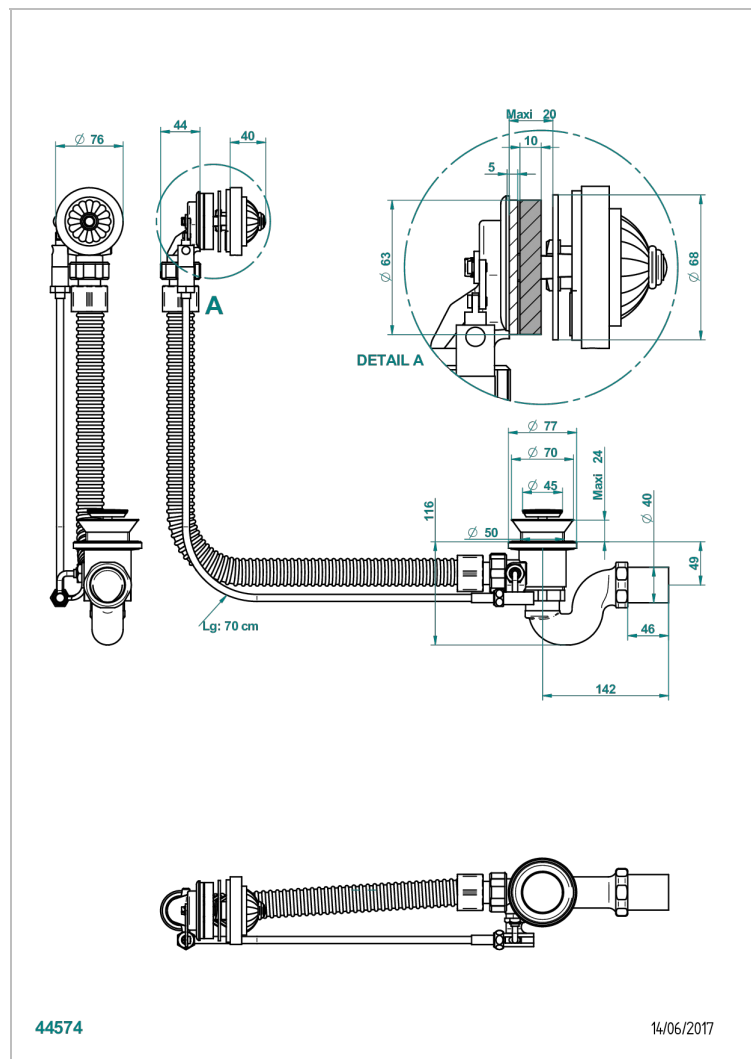

CHEVERNY MALAQUITA

A1S-300/70

Desagüe automático de bañera lg 70 cm

THG[®]
PARIS

CARACTERÍSTICAS

- Cheverny Malaquita
- Desagüe automático de bañera lg 70 cm

ACABADOS DISPONIBLES

Cromo - A02
Pvd blush - H62
Pvd blush mate - H60
Pvd color latón - H49
Pvd color latón mate - H50
Pvd color níquel - H55