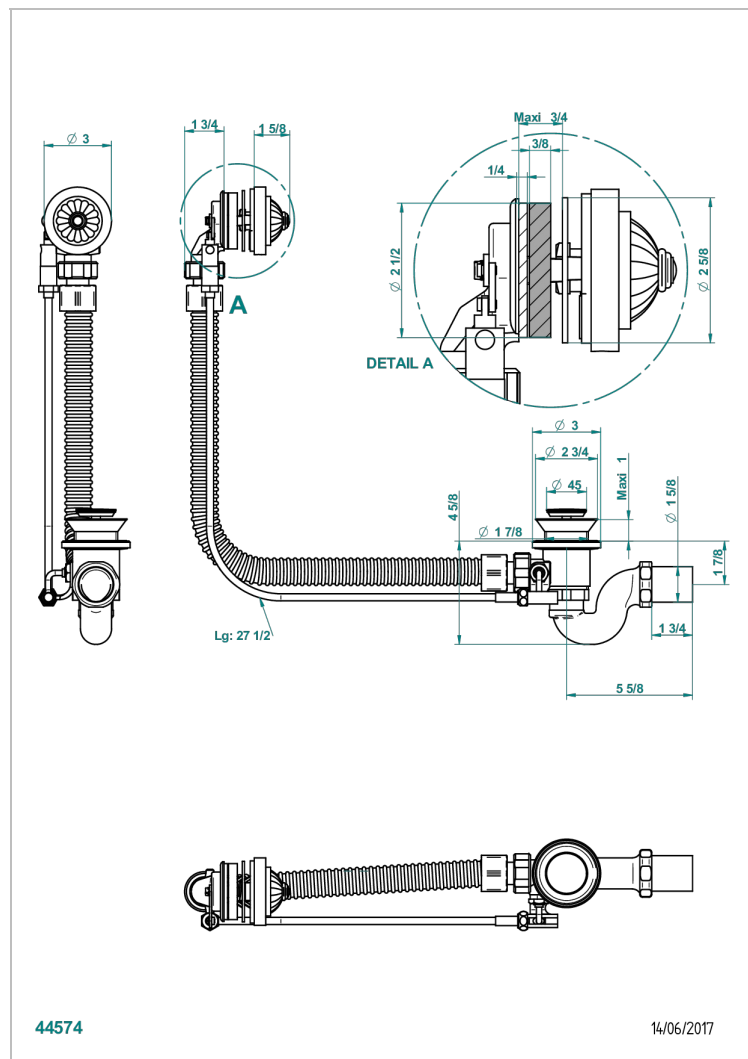

# CHEVERNY MALAQUITA

A1S-300/70

Desagüe automatico de bañera lg 70 cm

THG<sup>®</sup>  
PARIS

## CARACTERÍSTICAS

- Cheverny Malaquita
- Desagüe automatico de bañera lg 70 cm