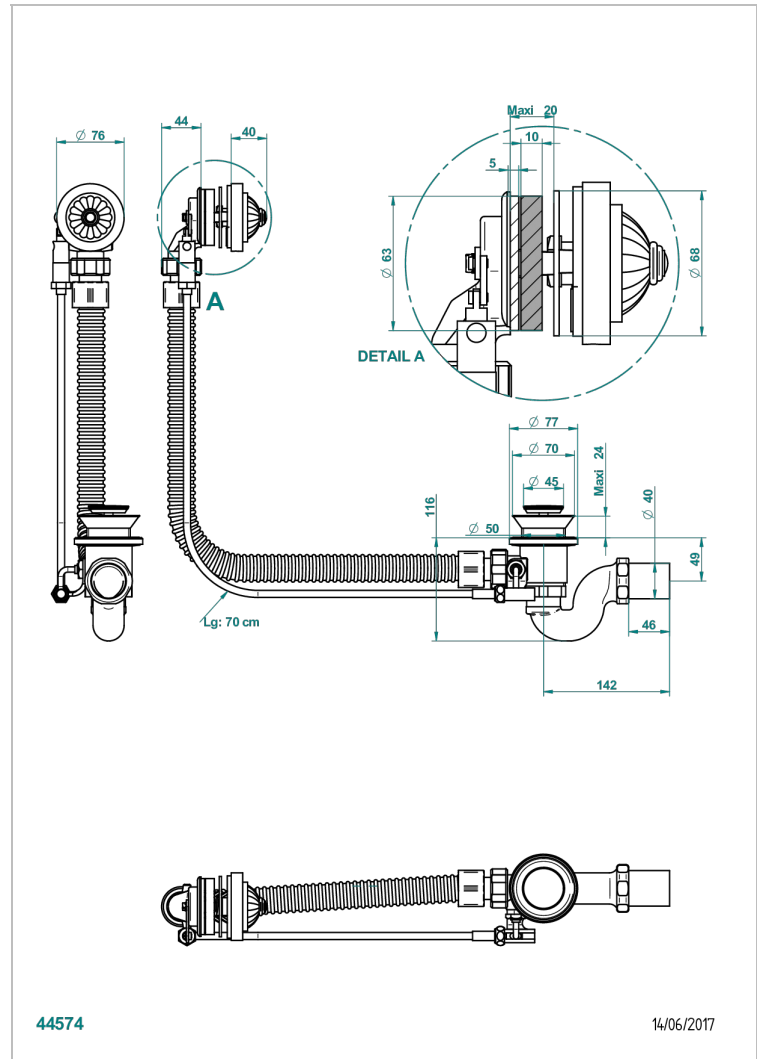

# CHEVERNY MALACHITE

A1S-300/70

Vidage automatique pour baignoire câble lg 70 cm

THG<sup>®</sup>  
PARIS

## CARACTÉRISTIQUES

- Cheverny Malachite
- Vidage automatique pour baignoire câble lg 70 cm