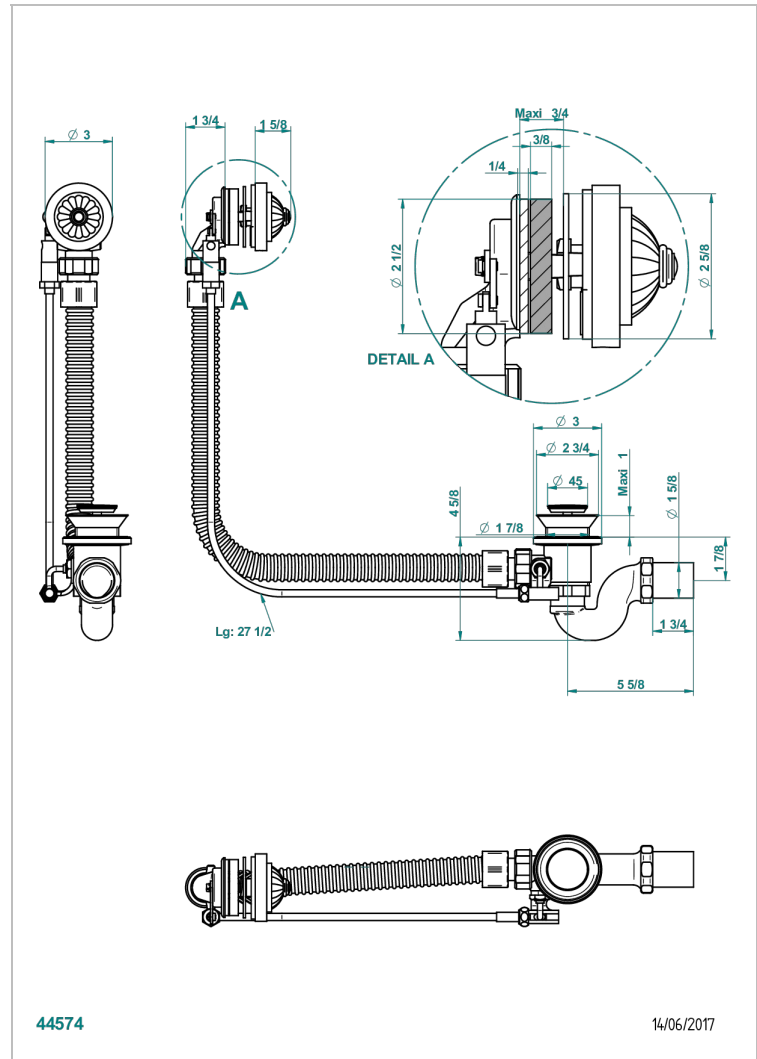

CHEVERNY MALACHITE

A1S-300/70

Vidage automatique pour baignoire câble lg 70 cm

THG
PARIS

CARACTÉRISTIQUES

- Cheverny Malachite
- Vidage automatique pour baignoire câble lg 70 cm

FINITIONS DISPONIBLES

Chromé - A02
Pvd blush - H62
Pvd blush mat - H60
Pvd couleur bronze brown - F33
Pvd couleur bronze brown - mat - F34
Pvd couleur doré - H52