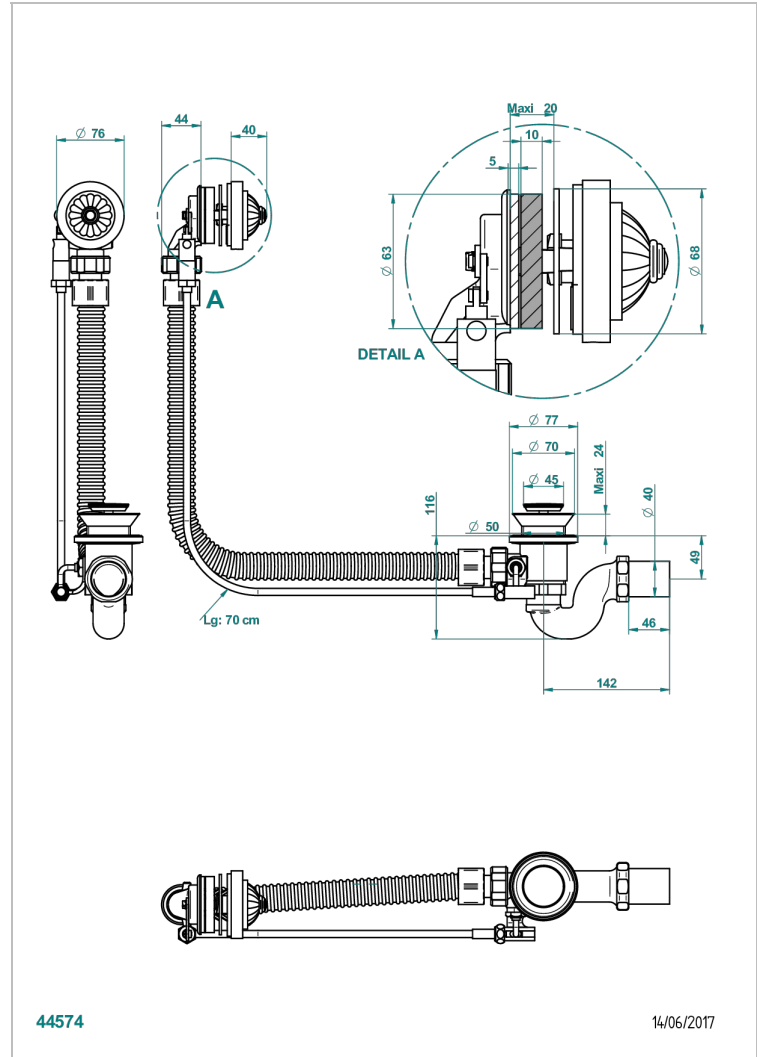

# AMBOISE MALACHITE

A1J-300/70

Vidage automatique pour baignoire câble lg 70 cm

THG<sup>®</sup>  
PARIS

## CARACTÉRISTIQUES

- Amboise Malachite
- Vidage automatique pour baignoire câble lg 70 cm