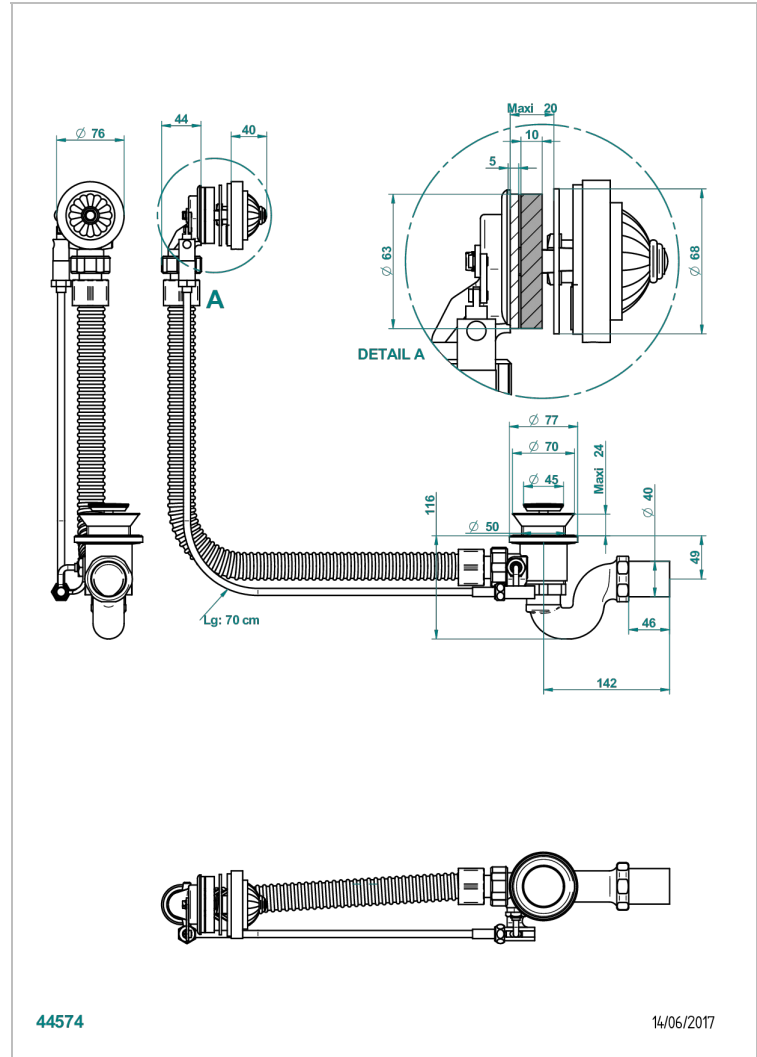

# AMBOISE MALAQUITA

A1J-300/70

Desagüe automatico de bañera lg 70 cm

THG<sup>®</sup>  
PARIS

## CARACTERÍSTICAS

- Amboise Malaquita
- Desagüe automatico de bañera lg 70 cm