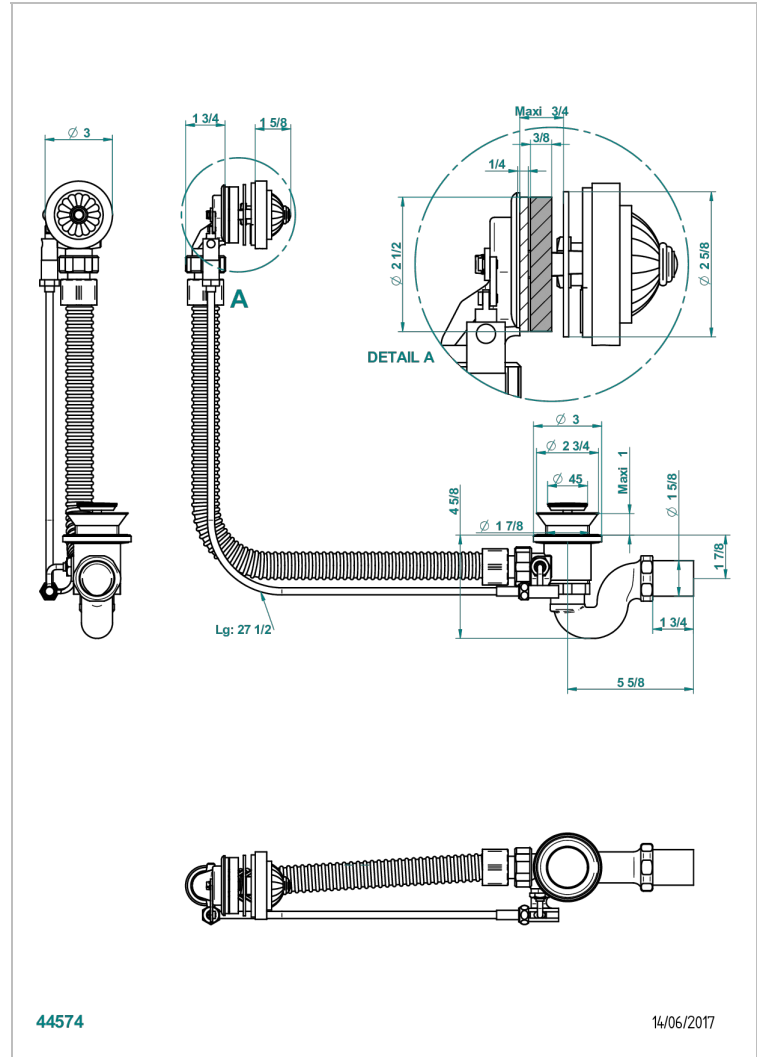

AMBOISE MALACHITE

A1J-300/70

Vidage automatique pour baignoire câble lg 70 cm

THG
PARIS

CARACTÉRISTIQUES

- Amboise Malachite
- Vidage automatique pour baignoire câble lg 70 cm

FINITIONS DISPONIBLES

Chromé - A02
Pvd blush - H62
Pvd blush mat - H60
Pvd couleur bronze brown - F33
Pvd couleur bronze brown - mat - F34
Pvd couleur doré - H52