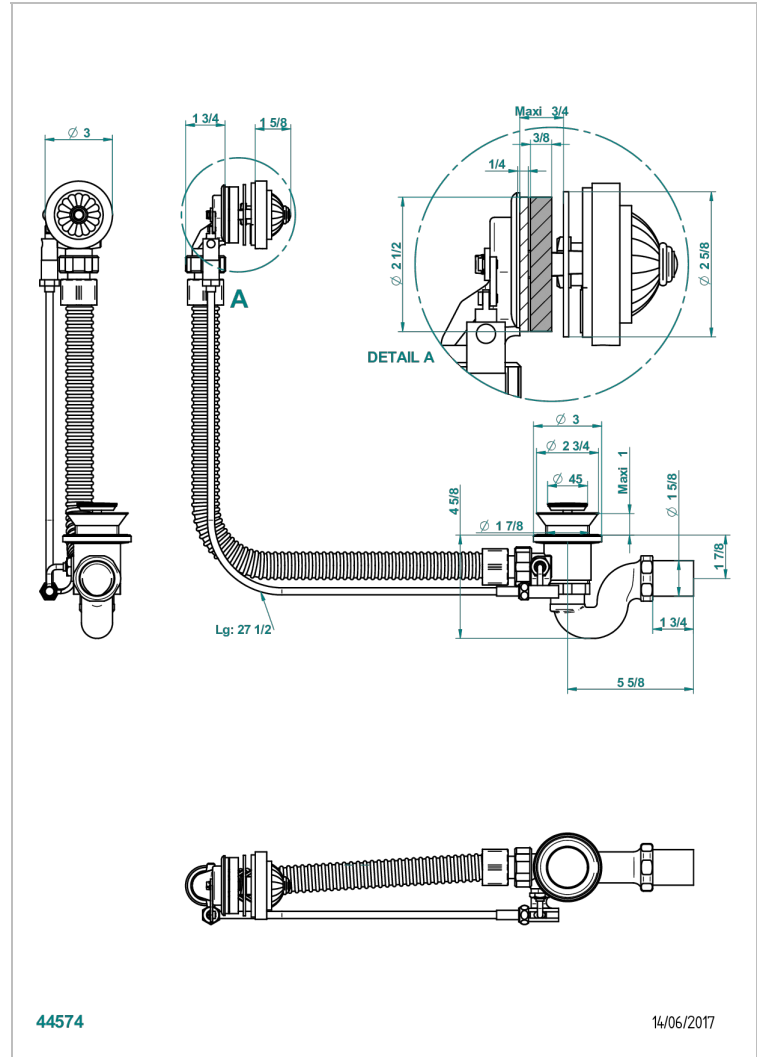

AMBOISE MALAQUITA

A1J-300/70

Desagüe automático de bañera lg 70 cm

THG
PARIS

44574

14/06/2017

CARACTERÍSTICAS

- Amboise Malaquita
- Desagüe automático de bañera lg 70 cm