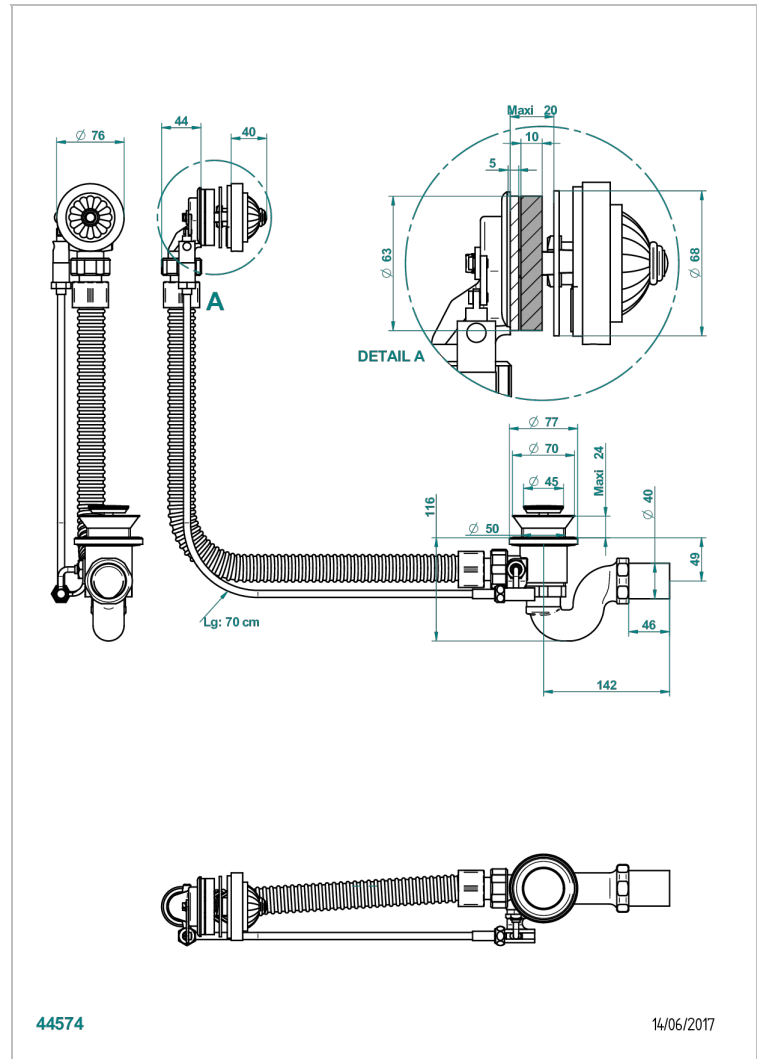

AMBOISE C МАЛАХИТОМ

A1J-300/70

Автоматический донный клапан для ванны длина сифона 70 см

THG[®]
PARIS

ХАРАКТЕРИСТИКИ

- Amboise с малахитом
- Автоматический донный клапан для ванны длина сифона 70 см

ДОСТУПНЫЕ ВАРИАНТЫ ПОКРЫТИЙ