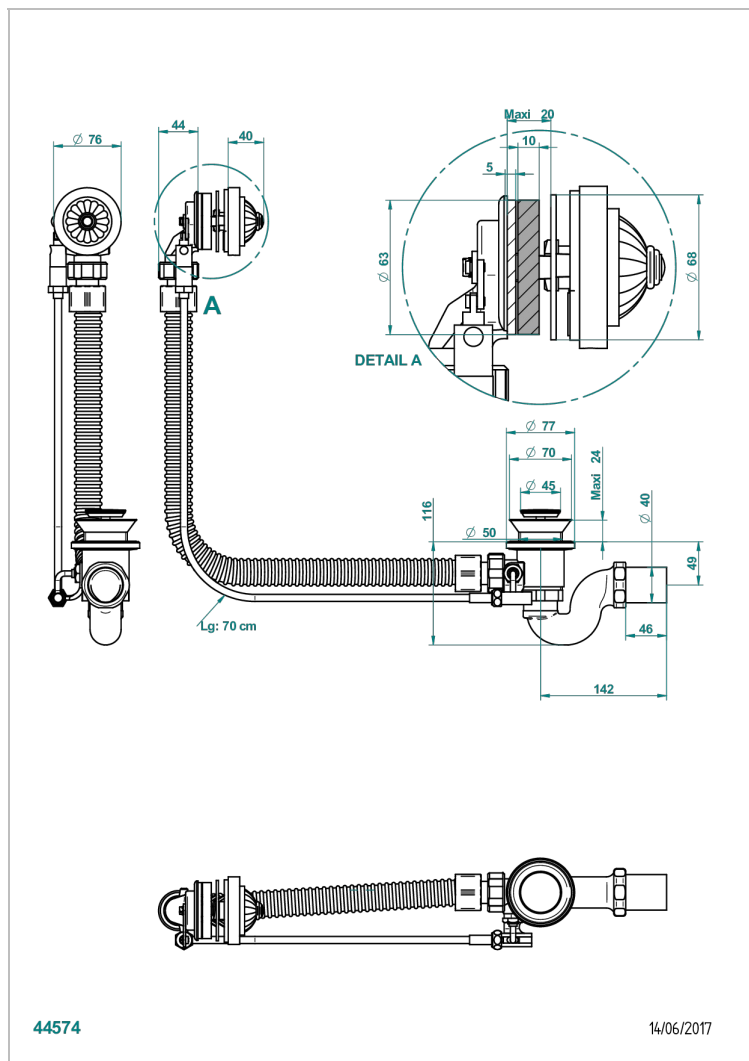

AMBOISE MALACHITE

A1J-300/70

Vidage automatique pour baignoire câble lg 70 cm

THG
PARIS

CARACTÉRISTIQUES

- Amboise Malachite
- Vidage automatique pour baignoire câble lg 70 cm

FINITIONS DISPONIBLES

Chromé - A02
Pvd blush - H62
Pvd blush mat - H60
Pvd couleur bronze brown - F33
Pvd couleur bronze brown - mat - F34
Pvd couleur doré - H52