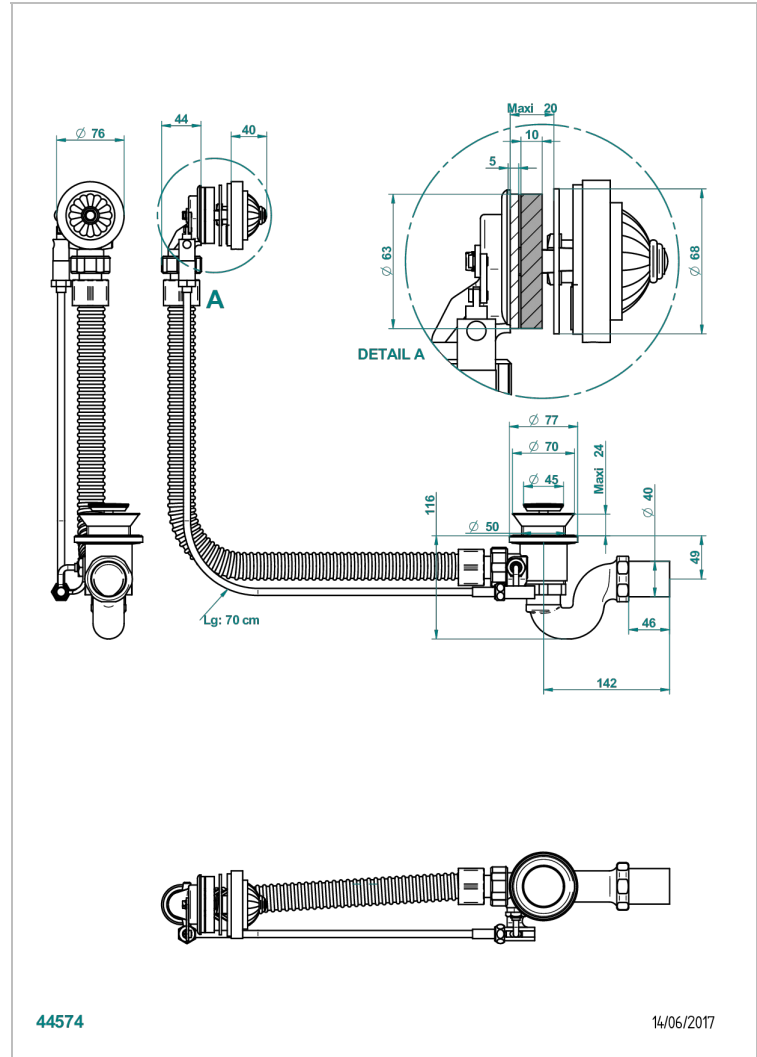

AMBOISE MALAQUITA

A1J-300/70

Desagüe automático de bañera lg 70 cm

THG[®]
PARIS

CARACTERÍSTICAS

- Amboise Malaquita
- Desagüe automático de bañera lg 70 cm

ACABADOS DISPONIBLES

Cromo - A02
Pvd blush - H62
Pvd blush mate - H60
Pvd color latón - H49
Pvd color latón mate - H50
Pvd color níquel - H55