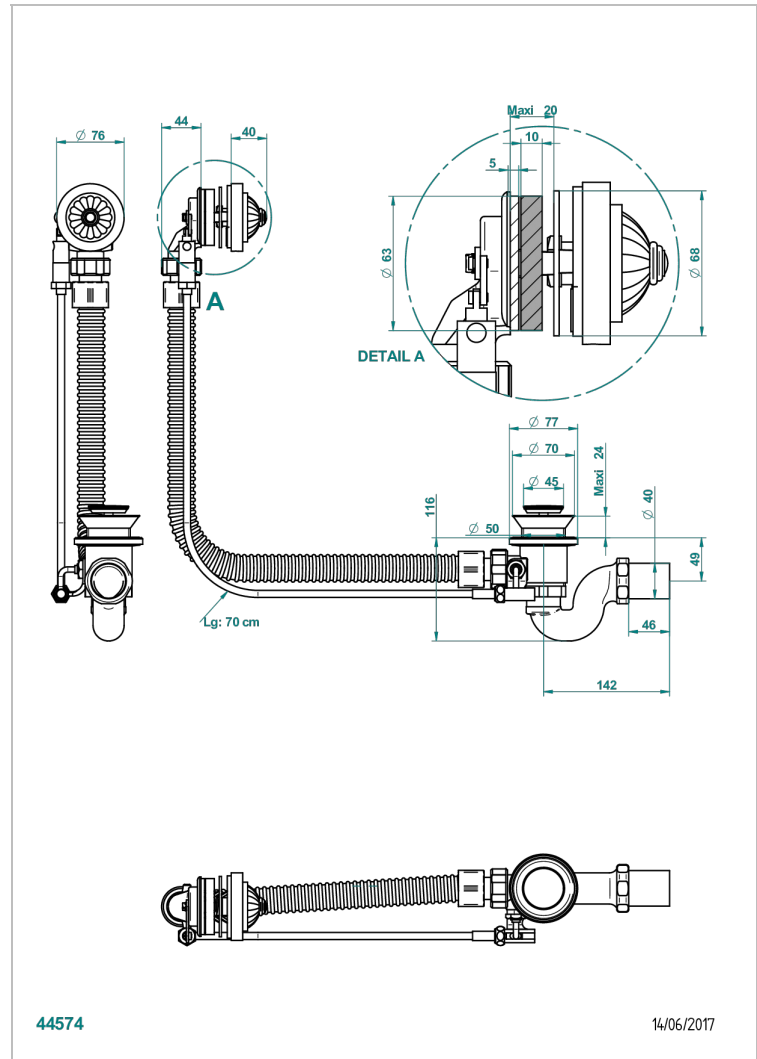

AMBOISE, MALACHIT

A1J-300/70

Wannen Ab- und Überlaufgarnitur Kabel : 70 cm

EIGENSCHAFTEN

- Amboise, Malachit
- Wannen Ab- und Überlaufgarnitur Kabel : 70 cm

VERFÜGBARE OBERFLÄCHEN

Chrom - A02
Pvd blush - H62
Pvd blush matt - H60
Pvd bronze braun - F33
Pvd bronze braun matt - F34
Pvd gold - H52