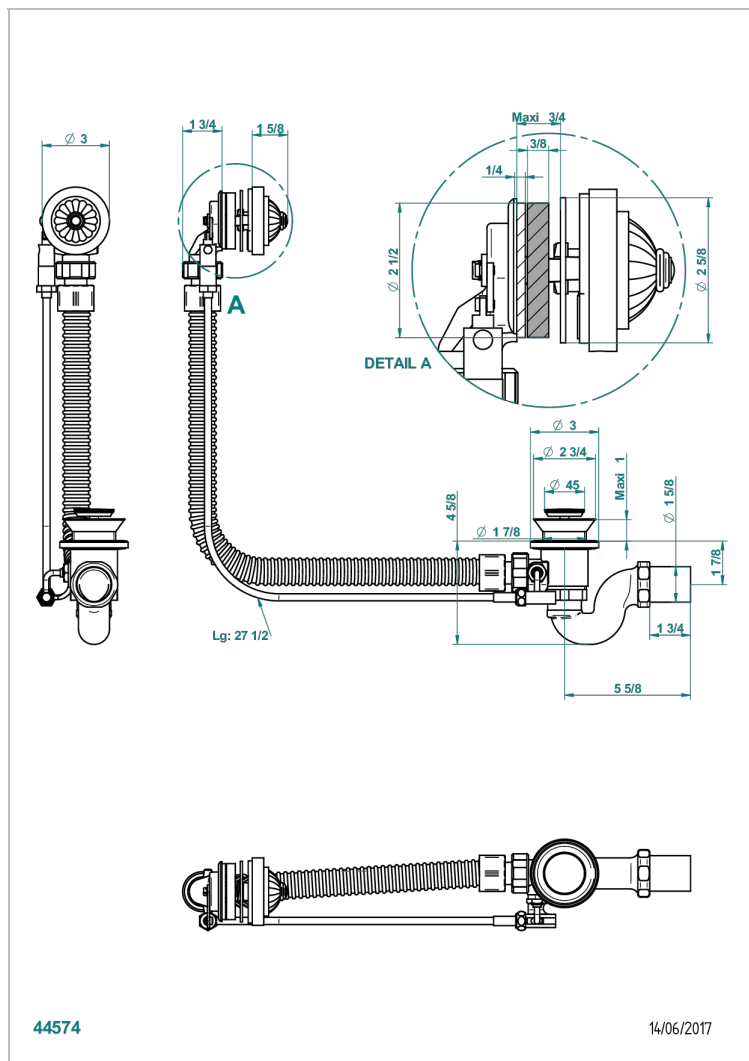

# AMBOISE C МАЛАХИТОМ

A1J-300/70

Автоматический донный клапан для ванны длина сифона 70 см

THG  
PARIS

## ХАРАКТЕРИСТИКИ

- Amboise с малахитом
- Автоматический донный клапан для ванны длина сифона 70 см