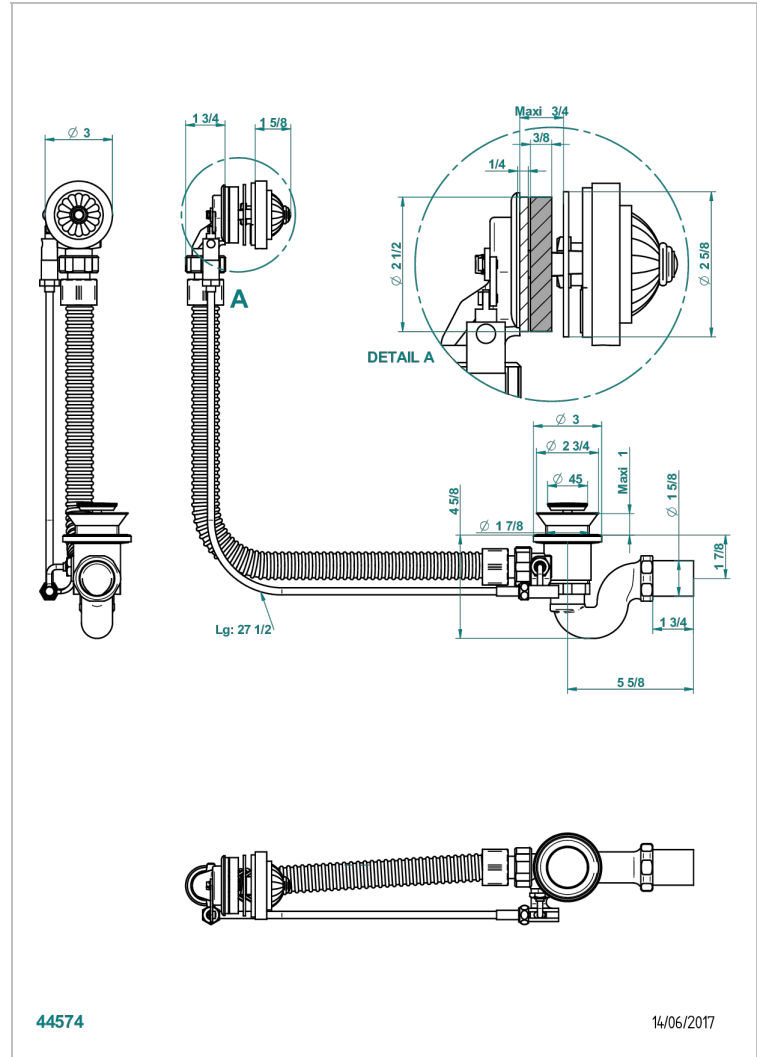

AMBOISE MALACHITE

A1J-300/70

Vidage automatique pour baignoire câble lg 70 cm

THG[®]
PARIS

CARACTÉRISTIQUES

- Amboise Malachite
- Vidage automatique pour baignoire câble lg 70 cm

FINITIONS DISPONIBLES

Chromé - A02
Pvd blush - H62
Pvd blush mat - H60
Pvd couleur bronze brown - F33
Pvd couleur bronze brown - mat - F34
Pvd couleur doré - H52