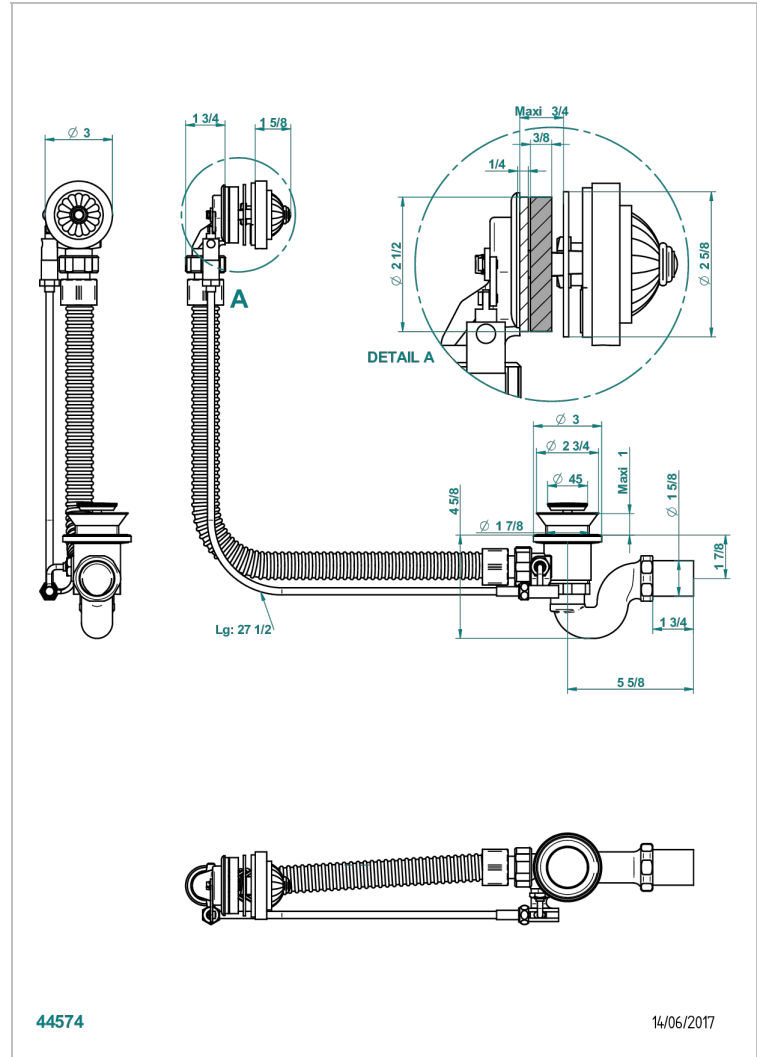

AMBOISE MALAQUITA

A1J-300/70

Desagüe automatico de bañera lg 70 cm

THG
PARIS

CARACTERÍSTICAS

- Amboise Malaquita
- Desagüe automatico de bañera lg 70 cm

ACABADOS DISPONIBLES

Cromo - A02
Pvd blush - H62
Pvd blush mate - H60
Pvd color latón - H49
Pvd color latón mate - H50
Pvd color níquel - H55