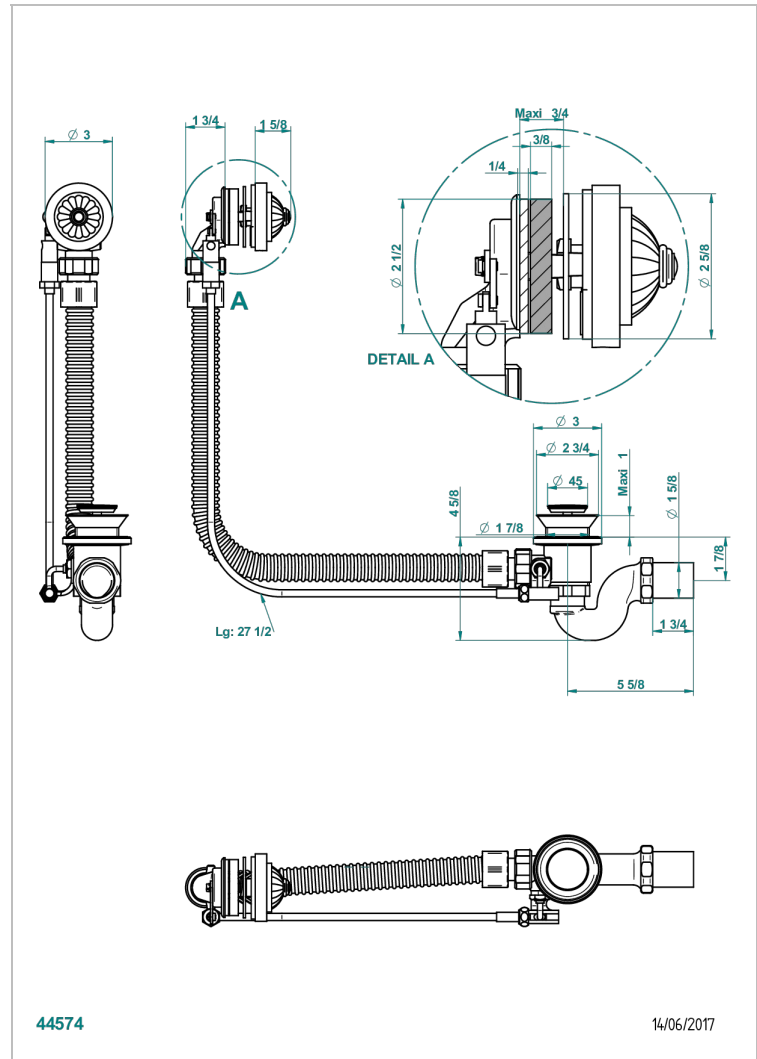

AMBOISE, MALACHIT

A1J-300/70

Wannen Ab- und Überlaufgarnitur Kabel : 70 cm

EIGENSCHAFTEN

- Amboise, Malachit
- Wannen Ab- und Überlaufgarnitur Kabel : 70 cm

VERFÜGBARE OBERFLÄCHEN

Chrom - A02
Pvd blush - H62
Pvd blush matt - H60
Pvd bronze braun - F33
Pvd bronze braun matt - F34
Pvd gold - H52