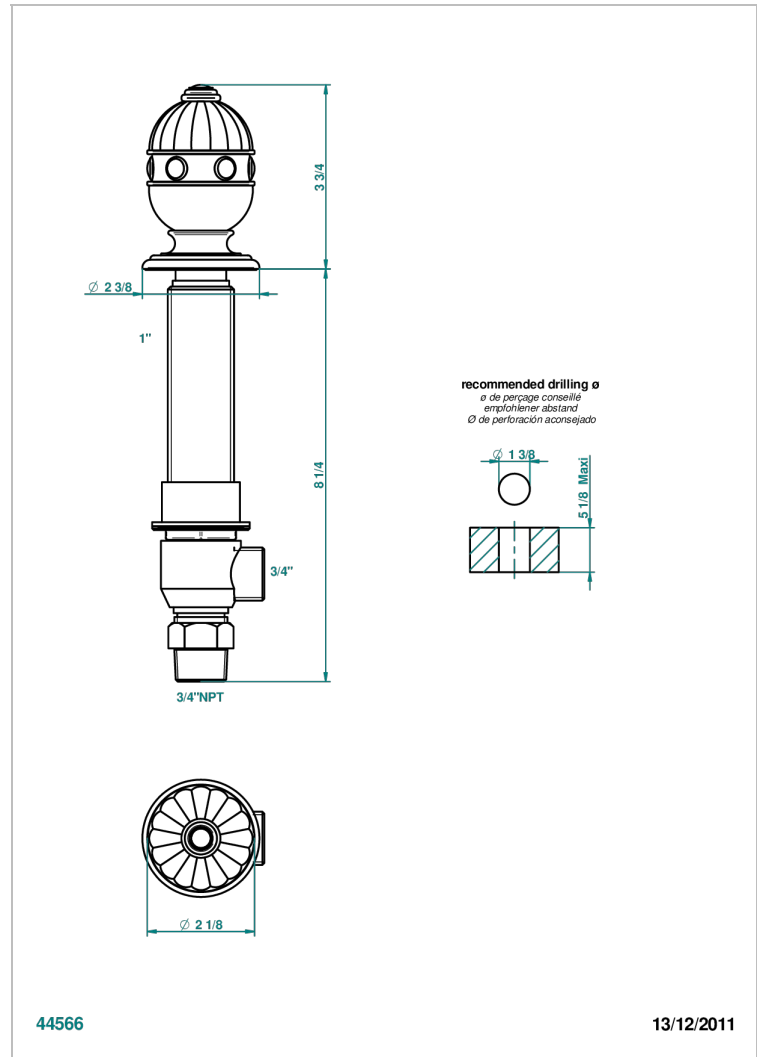

# CHEVERNY MALAQUITA

A1S-36M/US

Côté sur gorge 3/4" serrage marbre - standard américain

THG<sup>®</sup>  
PARIS