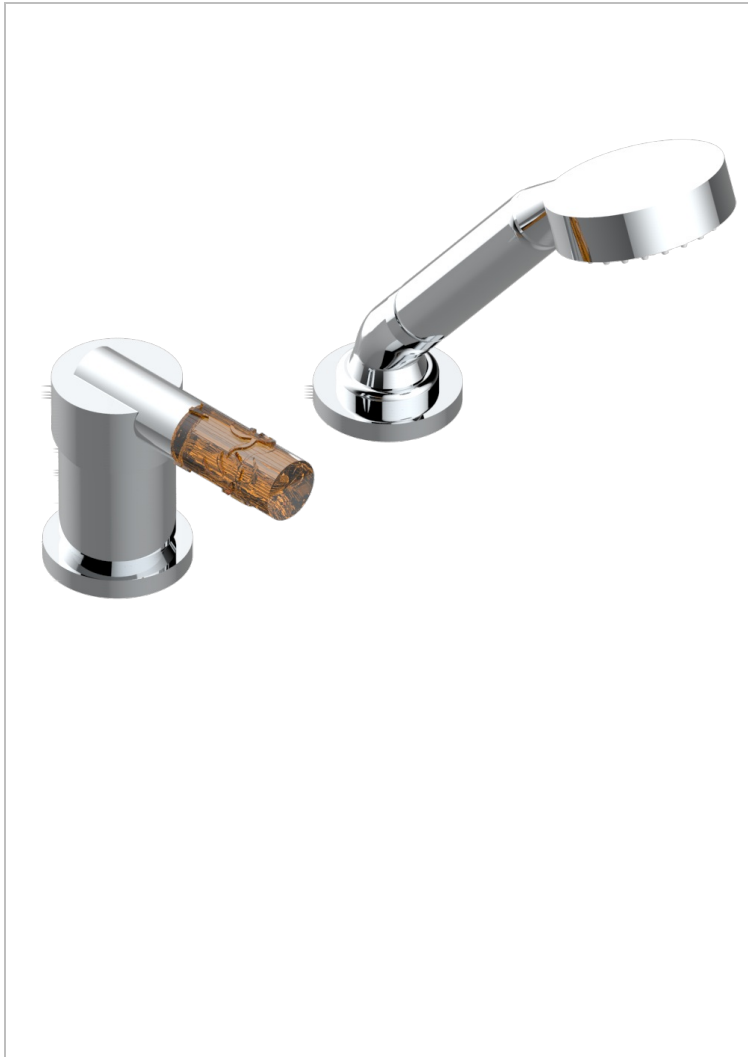

BAMBOU CRISTAL AMBRE

A34-6523/60A

Mitigeur sur gorge avec douchette, coulant et flexible 2 m

CARACTÉRISTIQUES

- Bambou Cristal Ambre
- Mitigeur sur gorge avec douchette, coulant et flexible 2 m

SPECIFICATIONS TECHNIQUES

- Recommandé : 3 bars (max. 5 bars) - Advised : 43,5 psi (max. 72 psi)
- 9,5 l/min à 3 bars (2.5 gpm at 43.5 psi)

FINITIONS DISPONIBLES

Bronze clair - D01
Chromé - A02
Chromé / doré - G02
Chromé mat - C02
Doré brillant - F01
Doré mat - F07

Nickel brillant - B01
Nickel mat - C01
Noir mat céramique - D30
Or pâle - F30
Or pâle mat - F31
Pvd blush - H62

Pvd blush mat - H60
Pvd couleur bronze brown - F33
Pvd couleur bronze brown - mat - F34
Pvd couleur doré - H52
Pvd couleur doré mat - H53
Pvd couleur laiton - H49