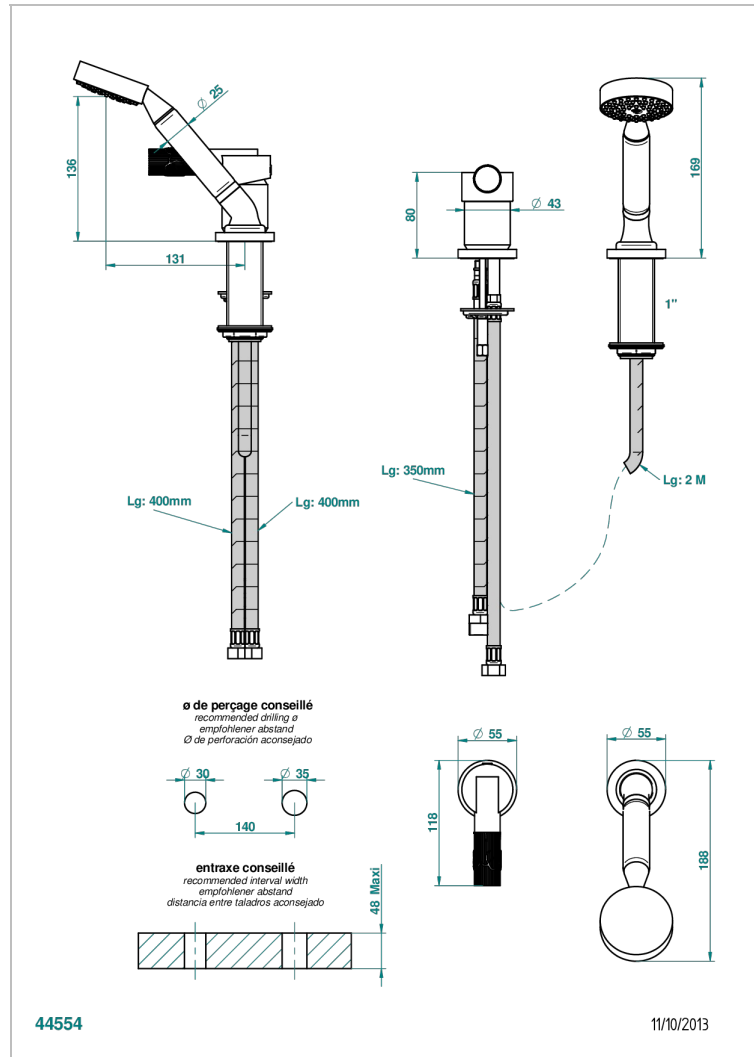

BAMBOU CRISTAL AMBRE

A34-6523/60A

Mitigeur sur gorge avec douchette, coulant et flexible 2 m

CARACTÉRISTIQUES

- Bambou Cristal Ambre
- Mitigeur sur gorge avec douchette, coulant et flexible 2 m

SPECIFICATIONS TECHNIQUES

- Recommandé : 3 bars (max. 5 bars) - Advised : 43,5 psi (max. 72 psi)
- 9,5 l/min à 3 bars (2.5 gpm at 43.5 psi)

FINITIONS DISPONIBLES

Bronze clair - D01
Chromé - A02
Chromé / doré - G02
Chromé mat - C02
Doré brillant - F01
Doré mat - F07