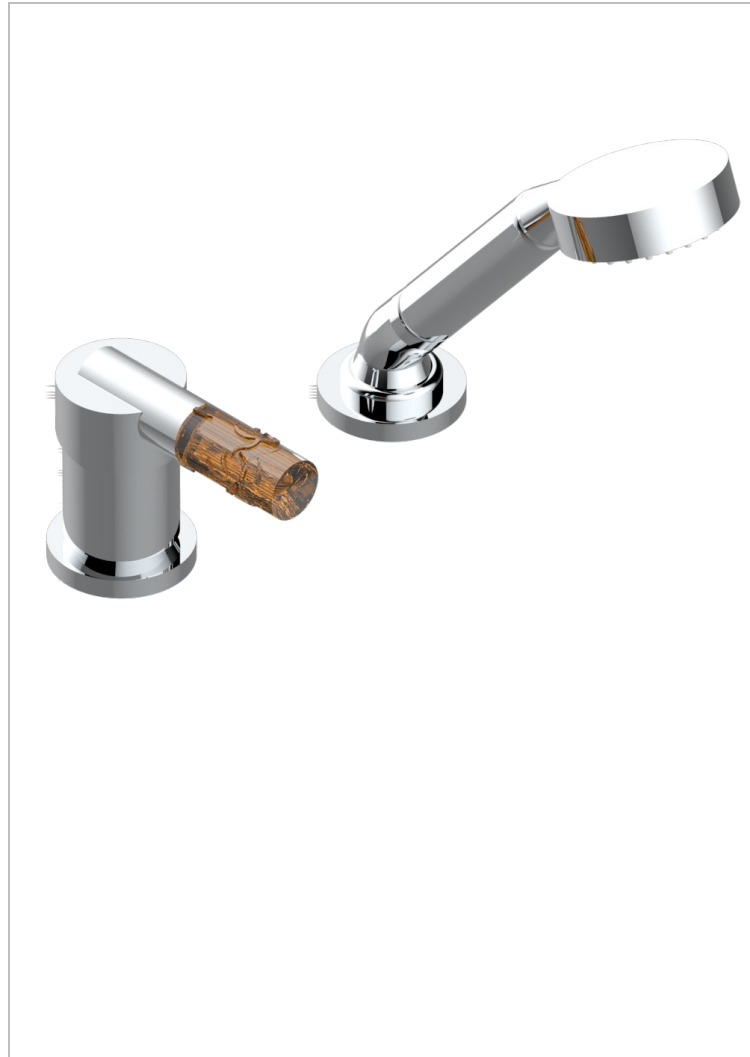

BAMBOU CRISTAL AMBAR

A34-6523/60A

THG[®]
PARIS

Kit monomando de peluquería : monomando con teleducha sobre encimera y flexo de 2 m y soporte

CARACTERÍSTICAS

- Bamboú cristal Ambar
- Kit monomando de peluquería : monomando con teleducha sobre encimera y flexo de 2 m y soporte

ESPECIFICACIONES TÉCNICAS

- Recommandé : 3 bars (max. 5 bars) - Advised : 43,5 psi (max. 72 psi)
- 9,5 l/min à 3 bars (2.5 gpm at 43.5 psi)

ACABADOS DISPONIBLES

Bronce claro - D01
Cerámica negra mate - D30
Cobre viejo mate - H07
Cromo - A02
Cromo / dorado - G02
Cromo mate - C02

Dorado - F01
Dorado mate - F07
Dorado pálido - F30
Dorado pálido mate (sin barniz) - F31
Níquel - B01
Níquel mate - C01

Níquel viejo - H28
Pvd blush - H62
Pvd blush mate - H60
Pvd color latón - H49
Pvd color latón mate - H50
Pvd color níquel - H55