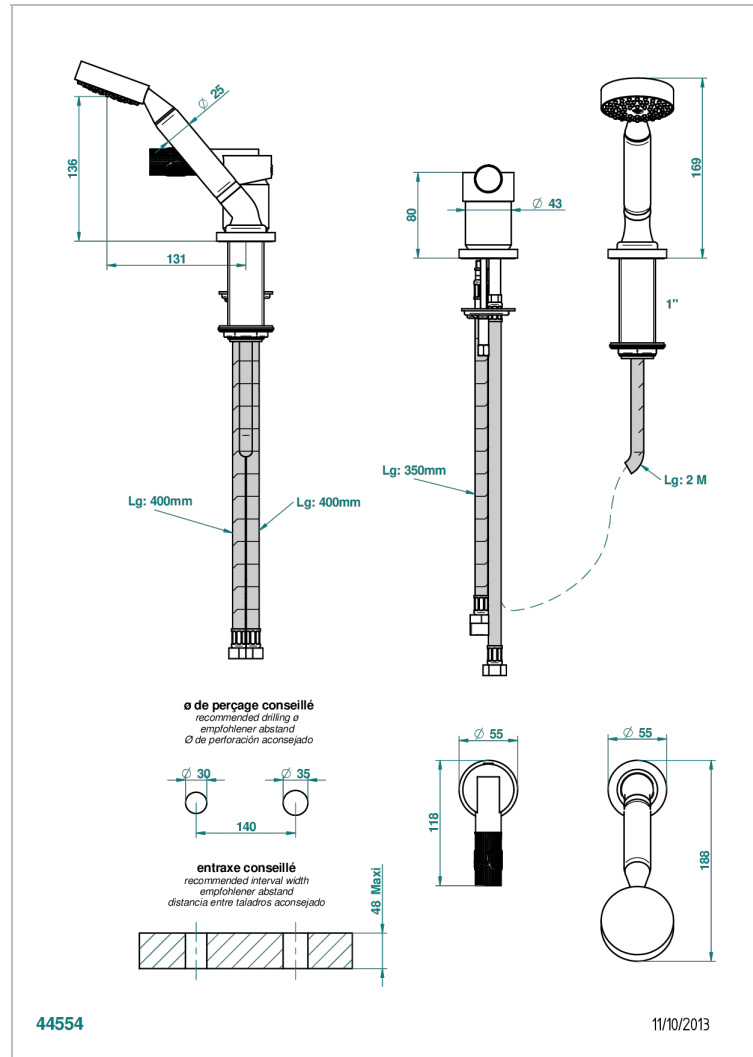

BAMBOU CRISTAL AMBAR

A34-6523/60A

THG[®]
PARIS

Kit monomando de peluquería : monomando con teleducha sobre encimera y flexo de 2 m y soporte

CARACTERÍSTICAS

- Bamboú cristal Ambar
- Kit monomando de peluquería : monomando con teleducha sobre encimera y flexo de 2 m y soporte

ESPECIFICACIONES TÉCNICAS

- Recommandé : 3 bars (max. 5 bars) - Advised : 43,5 psi (max. 72 psi)
- 9,5 l/min à 3 bars (2.5 gpm at 43.5 psi)

ACABADOS DISPONIBLES

Bronce claro - D01
Cerámica negra mate - D30
Cobre viejo mate - H07
Cromo - A02
Cromo / dorado - G02
Cromo mate - C02