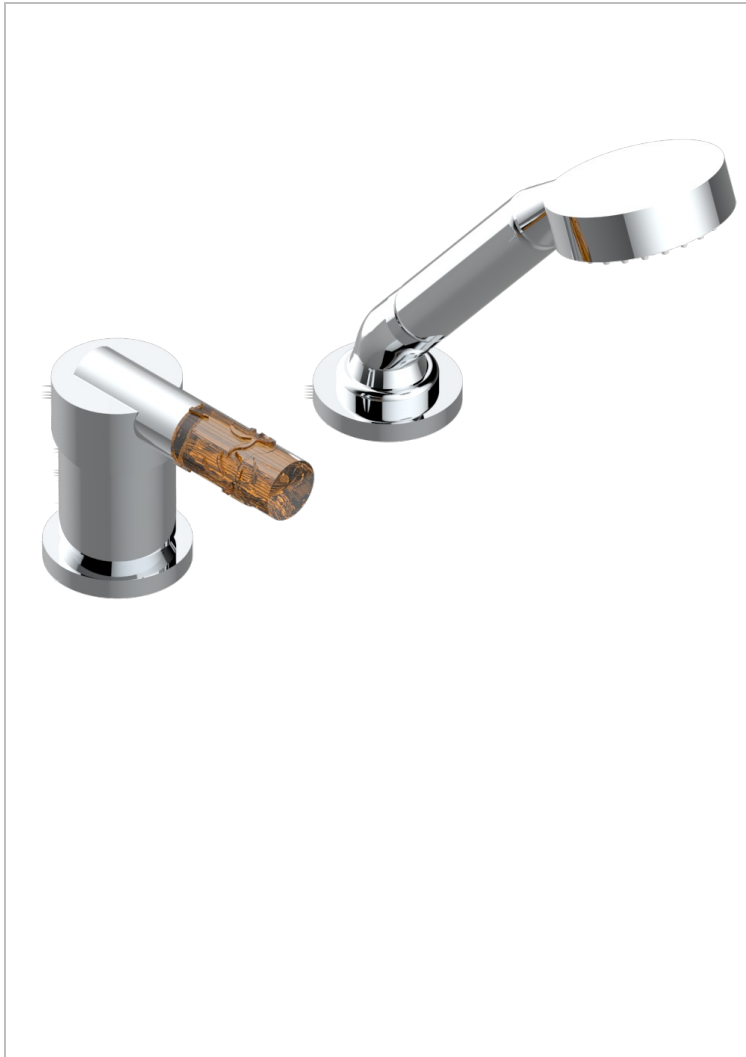

# BAMBOU CRISTAL AMBRE

A34-6523/60A

Mitigeur sur gorge avec douchette, coulant et flexible 2 m

## CARACTÉRISTIQUES

- Bambou Cristal Ambre
- Mitigeur sur gorge avec douchette, coulant et flexible 2 m

## FINITIONS DISPONIBLES

Bronze clair - D01  
Chromé - A02  
Chromé / doré - G02  
Chromé mat - C02  
Doré brillant - F01  
Doré mat - F07

Nickel brillant - B01  
Nickel mat - C01  
Noir mat céramique - D30  
Or pâle - F30  
Or pâle mat - F31  
Pvd blush - H62