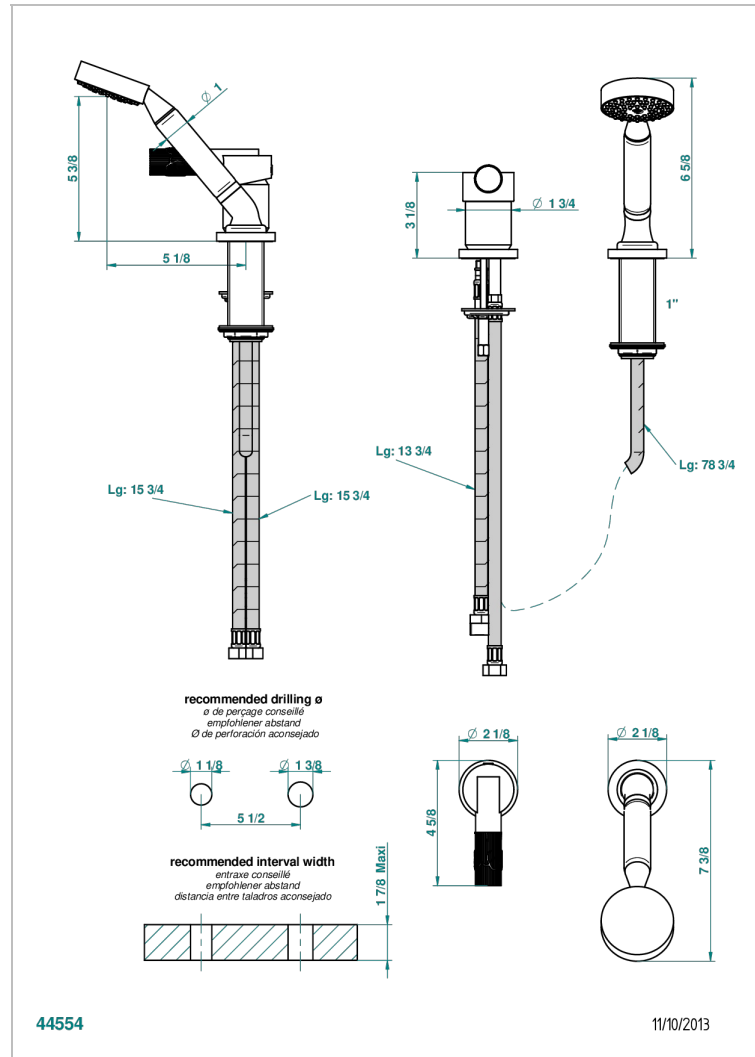

# BAMBOU CRISTAL AMBRE

A34-6523/60A

Mitigeur sur gorge avec douchette, coulant et flexible 2 m

## CARACTÉRISTIQUES

- Bambou Cristal Ambre
- Mitigeur sur gorge avec douchette, coulant et flexible 2 m