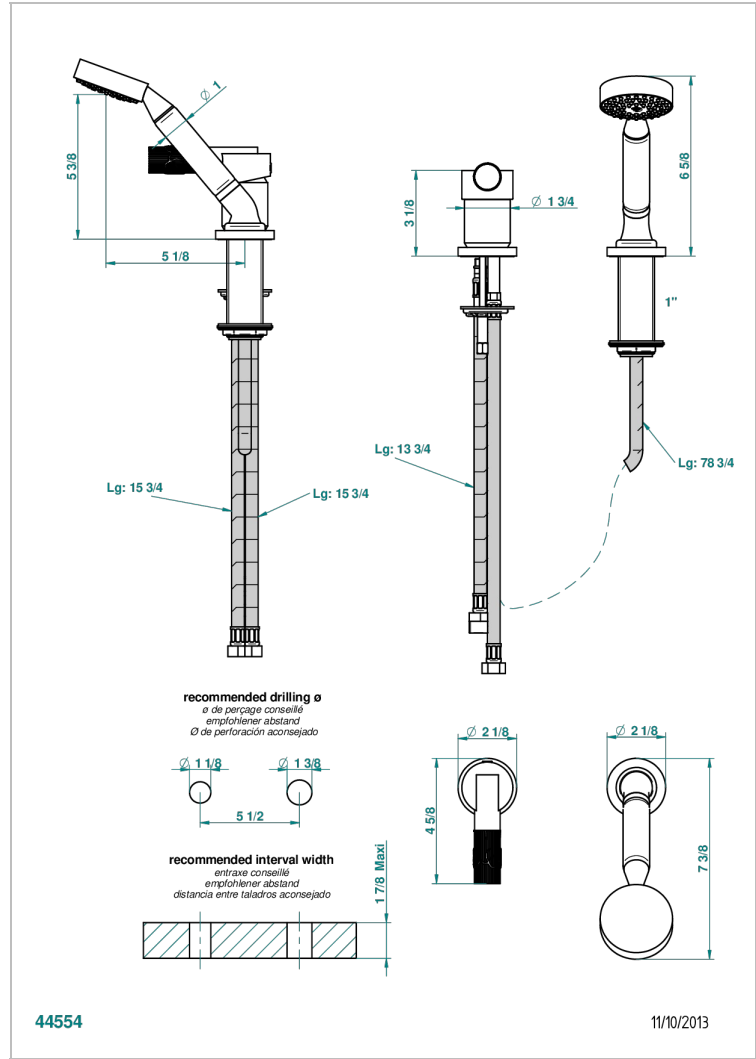

BAMBOU CRISTAL AMBAR

A34-6523/60A

THG[®]
PARIS

Kit monomando de peluqueria : monomando con teleducha sobre encimera y flexo de 2 m y soporte

CARACTERÍSTICAS

- Bambou cristal Ambar
- Kit monomando de peluqueria : monomando con teleducha sobre encimera y flexo de 2 m y soporte

ESPECIFICACIONES TÉCNICAS

- Recommandé : 3 bars (max. 5 bars) - Advised : 43,5 psi (max. 72 psi)
- 9,5 l/min à 3 bars (2.5 gpm at 43.5 psi)

ACABADOS DISPONIBLES

Bronce claro - D01
Cerámica negra mate - D30
Cobre viejo mate - H07
Cromo - A02
Cromo / dorado - G02
Cromo mate - C02