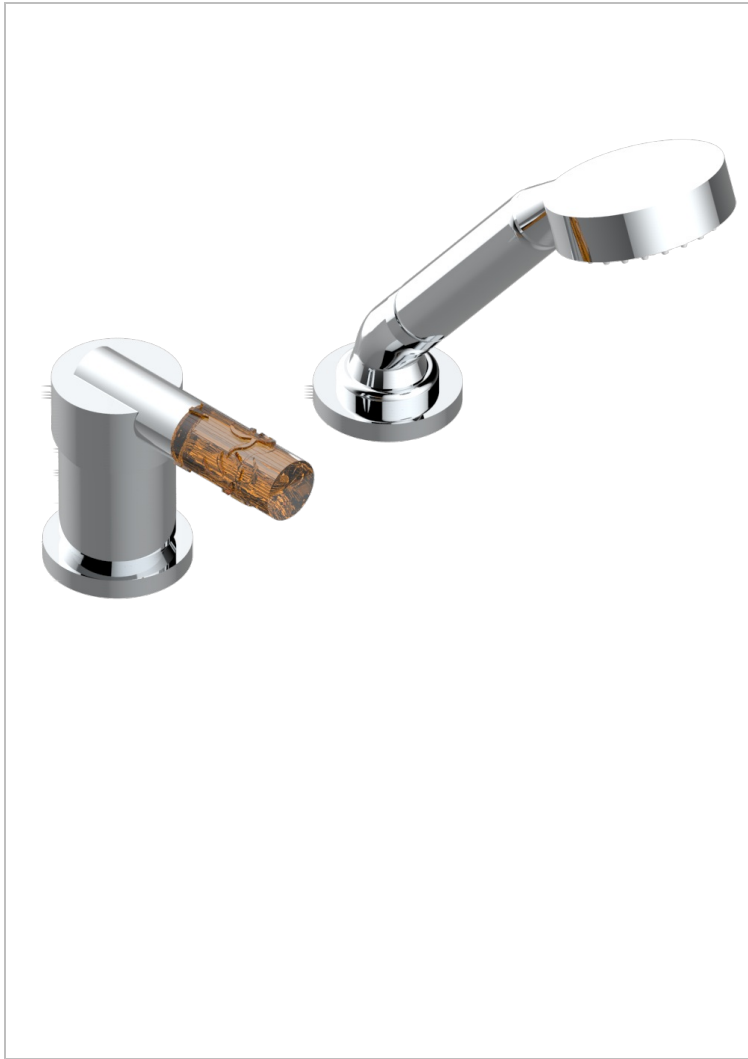

BAMBOU CRISTAL AMBAR

A34-6523/60A

THG[®]
PARIS

Kit monomando de peluqueria : monomando con teleducha sobre encimera y flexo de 2 m y soporte

CARACTERÍSTICAS

- Bambou cristal Ambar
- Kit monomando de peluqueria : monomando con teleducha sobre encimera y flexo de 2 m y soporte

ESPECIFICACIONES TÉCNICAS

- Recommandé : 3 bars (max. 5 bars) - Advised : 43,5 psi (max. 72 psi)
- 9,5 l/min à 3 bars (2.5 gpm at 43.5 psi)

ACABADOS DISPONIBLES

Bronce claro - D01
Cerámica negra mate - D30
Cobre viejo mate - H07
Cromo - A02
Cromo / dorado - G02
Cromo mate - C02

Dorado - F01
Dorado mate - F07
Dorado pálido - F30
Dorado pálido mate (sin barniz) - F31
Níquel - B01
Níquel mate - C01

Níquel viejo - H28
Pvd blush - H62
Pvd blush mate - H60
Pvd color latón - H49
Pvd color latón mate - H50
Pvd color níquel - H55