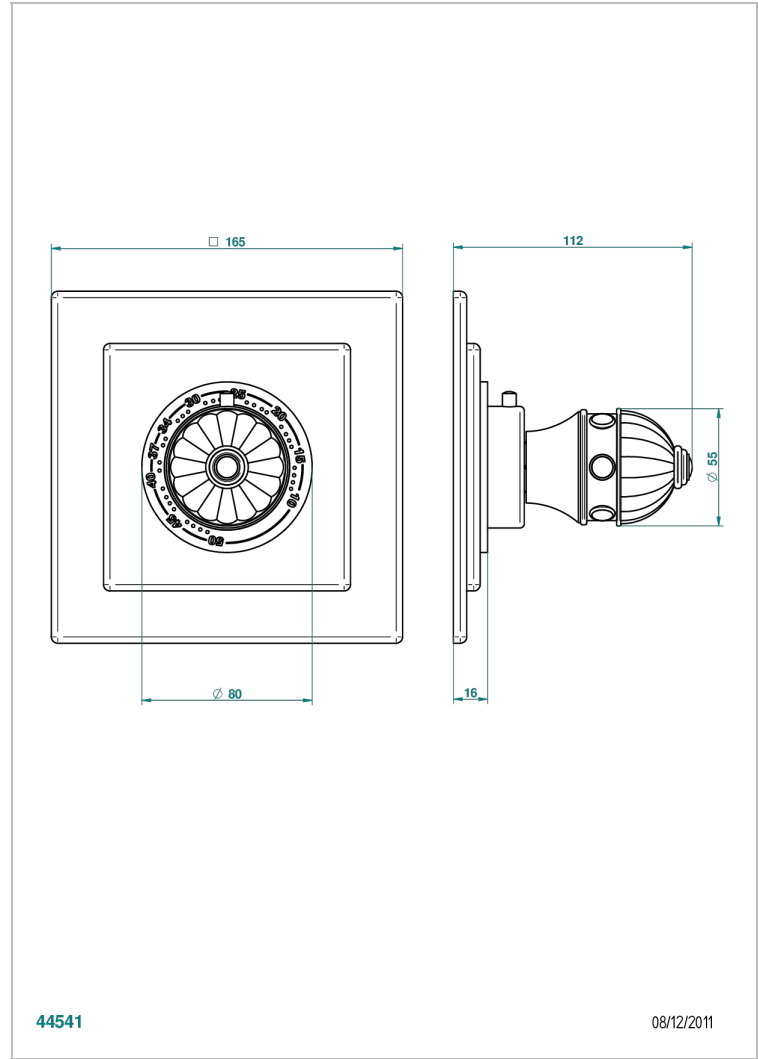

# CHEVERNY MALAQUITA

A1S-15EN16EC

THG<sup>®</sup>  
PARIS

Placa cuadrada y boton de regulaci3n para termostato eurotherm 8105n-8200n-8300

## CARACTERÍSTICAS

- Cheverny Malaquita
- Placa cuadrada y boton de regulaci3n para termostato eurotherm 8105n-8200n-8300