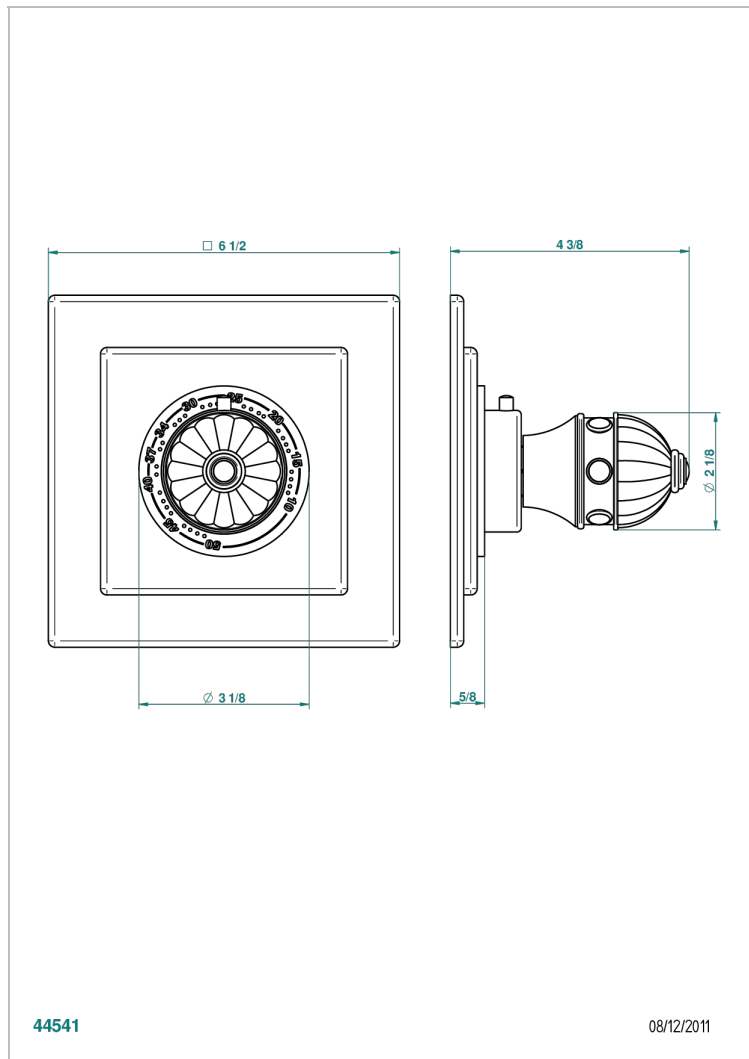

# CHEVERNY MALAQUITA

A1S-15EN16EC

THG<sup>®</sup>  
PARIS

Placa cuadrada y boton de regulaci3n para termostato eurotherm 8105n-8200n-8300

44541

08/12/2011

## CARACTERÍSTICAS

- Cheverny Malaquita
- Placa cuadrada y boton de regulaci3n para termostato eurotherm 8105n-8200n-8300