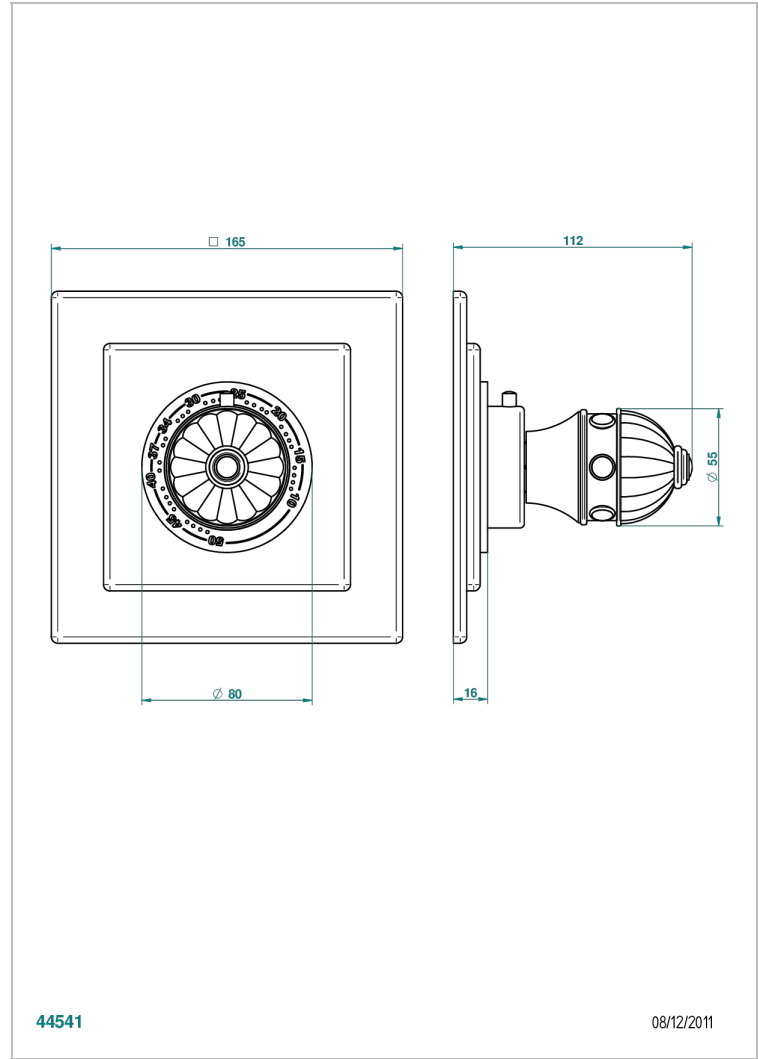

AMBOISE MALAQUITA

A1J-15EN16EC

Placa cuadrada y boton de regulaci3n para termostato eurotherm 8105n-8200n-8300

THG[®]
PARIS

CARACTERÍSTICAS

- Amboise Malaquita
- Placa cuadrada y boton de regulaci3n para termostato eurotherm 8105n-8200n-8300

PRODUCTOS RELACIONADOS

- Ref. G00-8105N Cuerpo de empotrar : termostato eurotherm 1/2" (40l/mn) sin regulaci3n de caudal
- Ref. G00-8200N Cuerpo de empotrar : termostato eurotherm 3/4" (80l/mn) sin regulaci3n de caudal