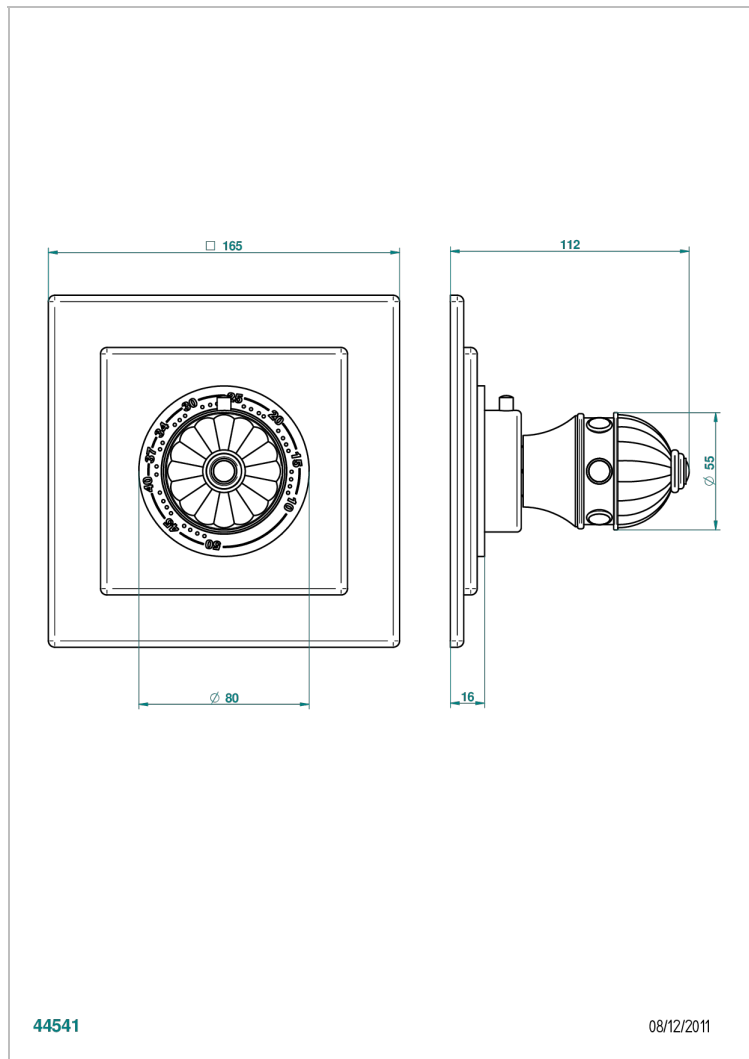

# AMBOISE C МАЛАХИТОМ

A1J-15EN16EC

Ручка регулировки для термостата EURO THERM N°8105N, 8200N, 8300

THG<sup>®</sup>  
PARIS

44541

08/12/2011

## ХАРАКТЕРИСТИКИ

- Amboise с малахитом
- Ручка регулировки для термостата EURO THERM N°8105N, 8200N, 8300

## СВЯЗАННЫЕ ТОВАРНЫЕ ПОЗИЦИИ

- Ref. G00-8105N Термостат 1/2" EURO THERM - 28 л/мин с восковым картриджом
- Ref. G00-8200N Термостат 3/4" EURO THERM - 80 л/мин