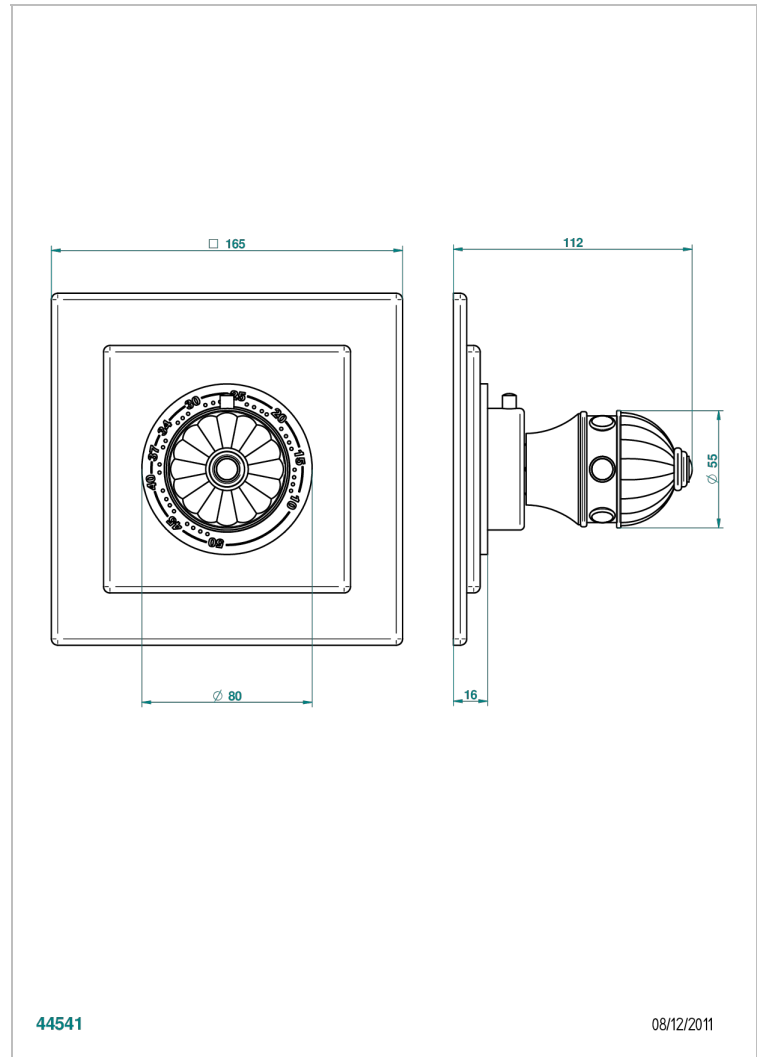

AMBOISE, MALACHIT

A1J-15EN16EC

Garnitur für Thermostat 8105N, 8200N, 8300

THG[®]
PARIS

EIGENSCHAFTEN

- Amboise, Malachit
- Garnitur für Thermostat 8105N, 8200N, 8300

ÄHNLICHE PRODUKTE

- Ref. G00-8105N Thermostat-batterie 1/2" zur unterputzmontage, 40l/min., mit wachselement
- Ref. G00-8200N Thermostat-batterie 3/4" zur unterputzmontage, 80 l/min

VERFÜGBARE OBERFLÄCHEN

Altnickel - H28
Blassgold - F30
Blassgold matt unlackiert - F31
Chrom - A02
Chrom / gold - G02
Chrom matt - C02

Gold - F01
Gold matt - F07
Mattschwarz keramik - D30
Nickel matt - C01
Pvd blush - H62
Pvd blush matt - H60