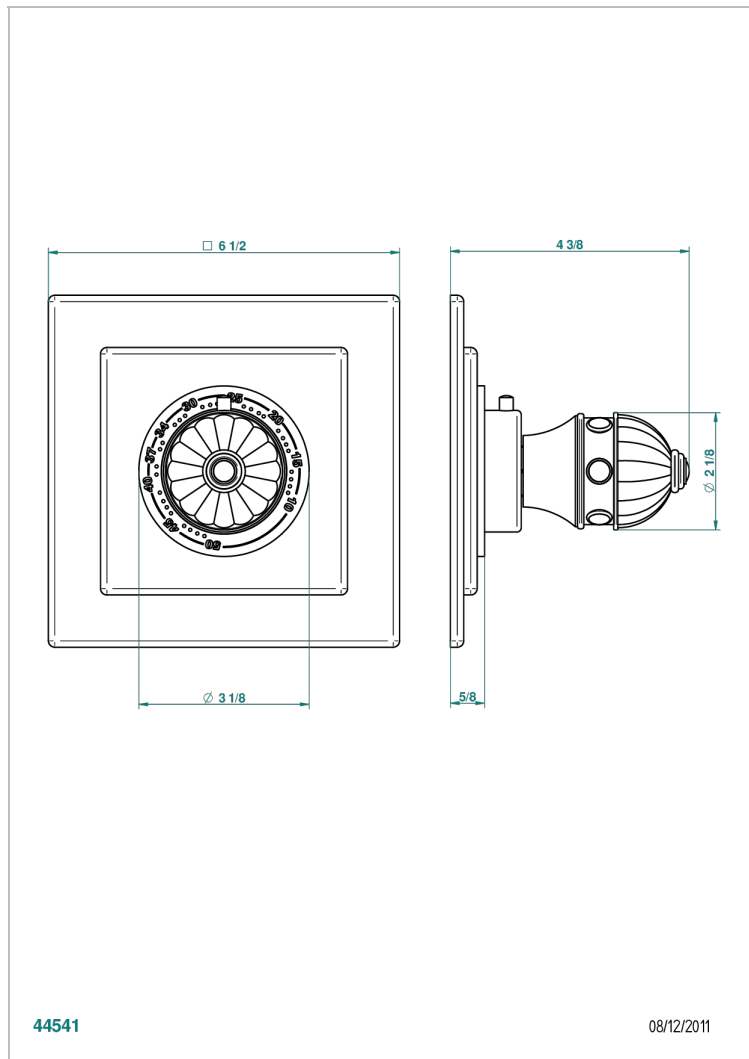

AMBOISE C МАЛАХИТОМ

A1J-15EN16EC

Ручка регулировки для термостата EURO THERM N°8105N, 8200N, 8300

THG[®]
PARIS

ХАРАКТЕРИСТИКИ

- Amboise с малахитом
- Ручка регулировки для термостата EURO THERM N°8105N, 8200N, 8300

СВЯЗАННЫЕ ТОВАРНЫЕ ПОЗИЦИИ

- Ref. G00-8105N Термостат 1/2" EURO THERM - 28 л/мин с восковым картриджом
- Ref. G00-8200N Термостат 3/4" EURO THERM - 80 л/мин

ДОСТУПНЫЕ ВАРИАНТЫ ПОКРЫТИЙ

Black ceram - D30
Blush PVD - H62
Graphite PVD - H64
Matt Umber PVD - H67
Matt blush PVD - H60
Matt graphite PVD - H65