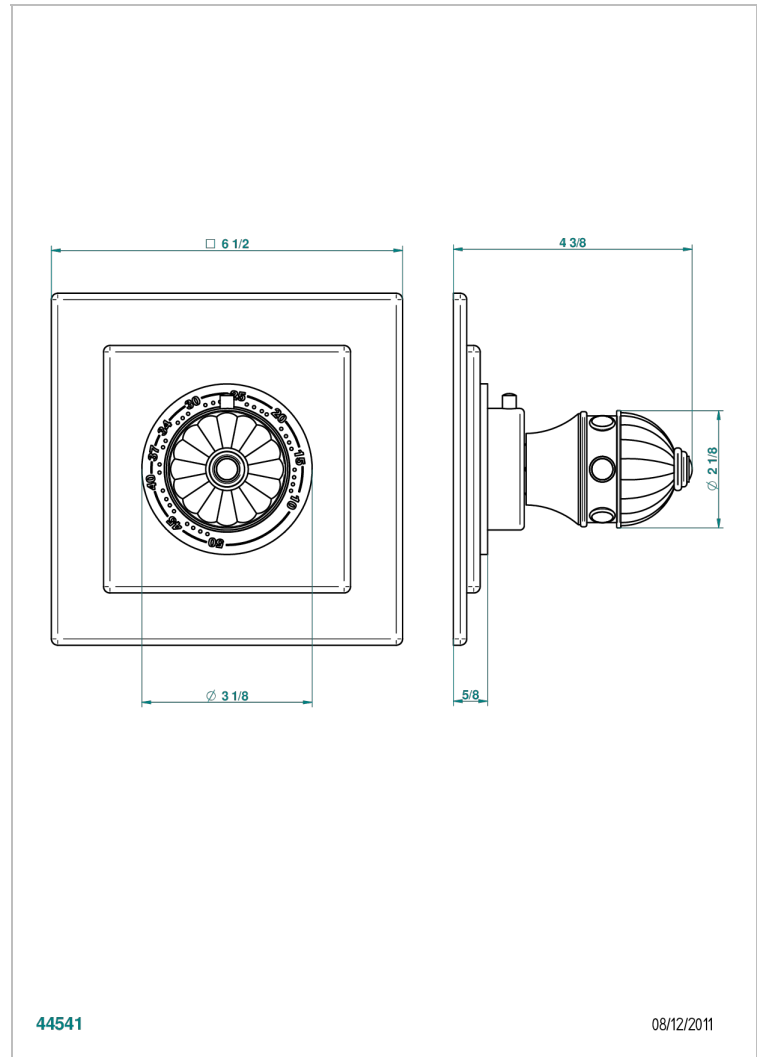

AMBOISE, MALACHIT

A1J-15EN16EC

Garnitur für Thermostat 8105N, 8200N, 8300

THG[®]
PARIS

EIGENSCHAFTEN

- Amboise, Malachit
- Garnitur für Thermostat 8105N, 8200N, 8300

ÄHNLICHE PRODUKTE

- Ref. G00-8105N Thermostat-batterie 1/2" zur unterputzmontage, 40l/min., mit wachselement
- Ref. G00-8200N Thermostat-batterie 3/4" zur unterputzmontage, 80 l/min

VERFÜGBARE OBERFLÄCHEN

Altnickel - H28
Blassgold - F30
Blassgold matt unlackiert - F31
Chrom - A02
Chrom / gold - G02
Chrom matt - C02

Gold - F01
Gold matt - F07
Mattschwarz keramik - D30
Nickel matt - C01
Pvd blush - H62
Pvd blush matt - H60