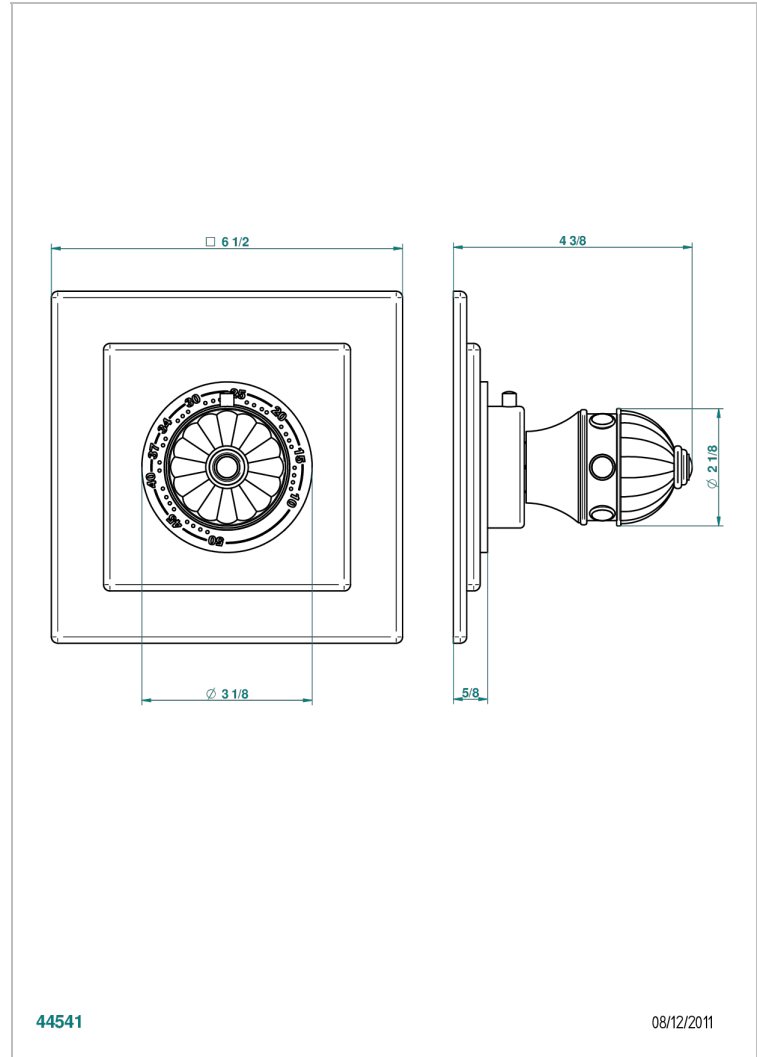

AMBOISE MALACHITE

A1J-15EN16EC

温控龙头配件, Eurotherm 8105N、8200N、8300

THG®
PARIS

特色

- Amboise Malachite
- 温控龙头配件, Eurotherm 8105N、8200N、8300

相关的SKU

- Ref. G00-8105N 蜡元件阀芯Eurotherm温控龙头, 1/2" 40l/mn
- Ref. G00-8200N Eurotherm温控龙头 3/4" 80l/mn

可选饰面

Black ceram - D30
Blush PVD - H62
Graphite PVD - H64
Matt Umber PVD - H67
Matt blush PVD - H60
Matt graphite PVD - H65

PVD哑光棕铜 - F34
PVD哑光金 - H53
PVD哑光铜 - H50
PVD哑光镍 - H56
PVD抛光铜 - H49
PVD棕铜 - F33

PVD金色 - H52
PVD镍 - H55
Umber PVD - H66
哑光浅金 - F31
哑光金 - F07
哑光铬 - C02

哑光镍 - C01
复古镍 - H28
抛光金 (24K金) - F01
抛光铬 - A02
抛光铬/抛光金 - G02
抛光镍 - B01

浅金 - F30