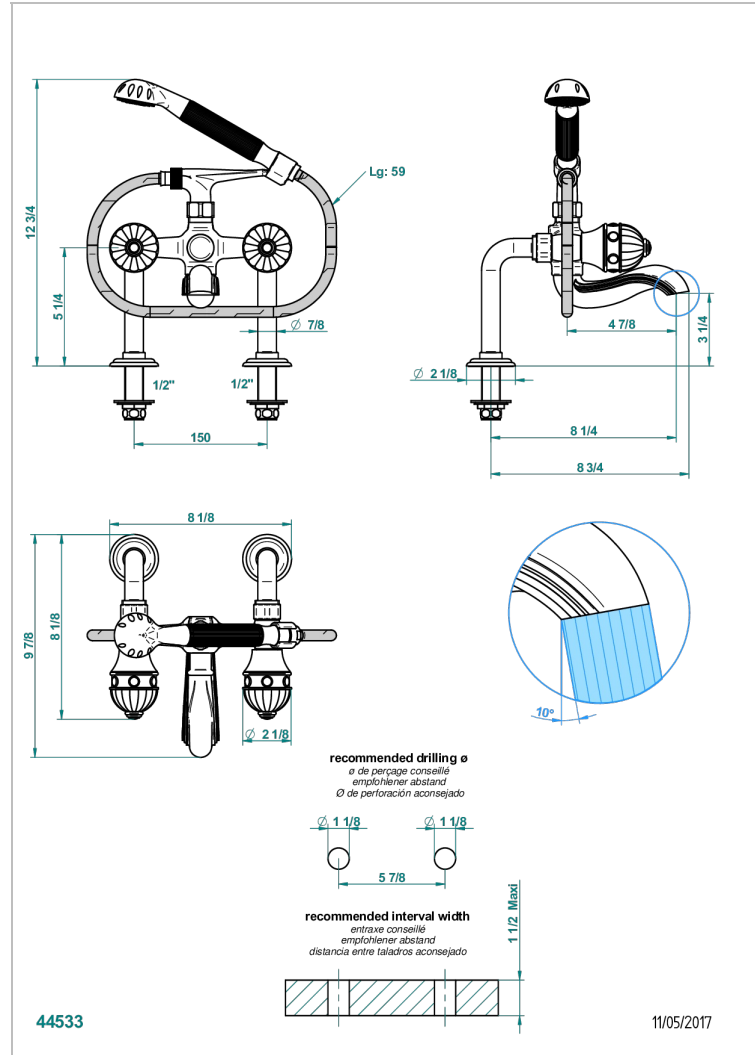

CHEVERNY MALAQUITA

A1S-13G

Monobloc baÑo/ducha 1/2" con flexo, teleducha y columnas sobre encimera

THG[®]
PARIS

CARACTERÍSTICAS

- ACS : 21ACCLY034

ESPECIFICACIONES TÉCNICAS

- Recommandé : 3 bars (max. 5 bars) - Advised : 43,5 psi (max. 72 psi)
- Bec : 75 l/min à 3 bars - Douchette : 9,5 l/min à 3 bars
- Spout : 19,8 gpm at 43.5 psi - Handshower : 2.5 gpm at 43.5 psi