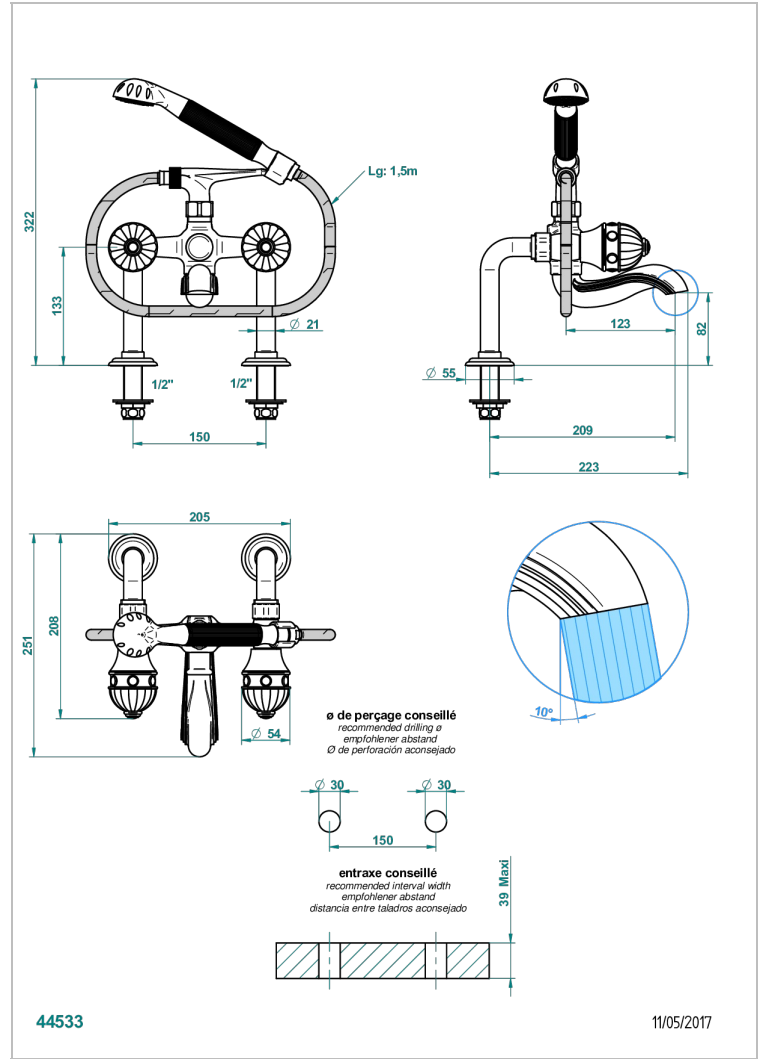

AMBOISE MALAQUITA

A1J-13G

Monobloc baÑo/ducha 1/2" con flexo, teleducha y columnas sobre encimera

THG[®]
PARIS

CARACTERÍSTICAS

- ACS : 21ACCLY034

ESTÁNDAR

ACABADOS DISPONIBLES

Pvd umber mate - H67

ESPECIFICACIONES TÉCNICAS

- Recommandé : 3 bars (max. 5 bars) - Advised : 43,5 psi (max. 72 psi)
- Bec : 75 l/min à 3 bars - Douchette : 9,5 l/min à 3 bars
- Spout : 19,8 gpm at 43.5 psi - Handshower : 2.5 gpm at 43.5 psi