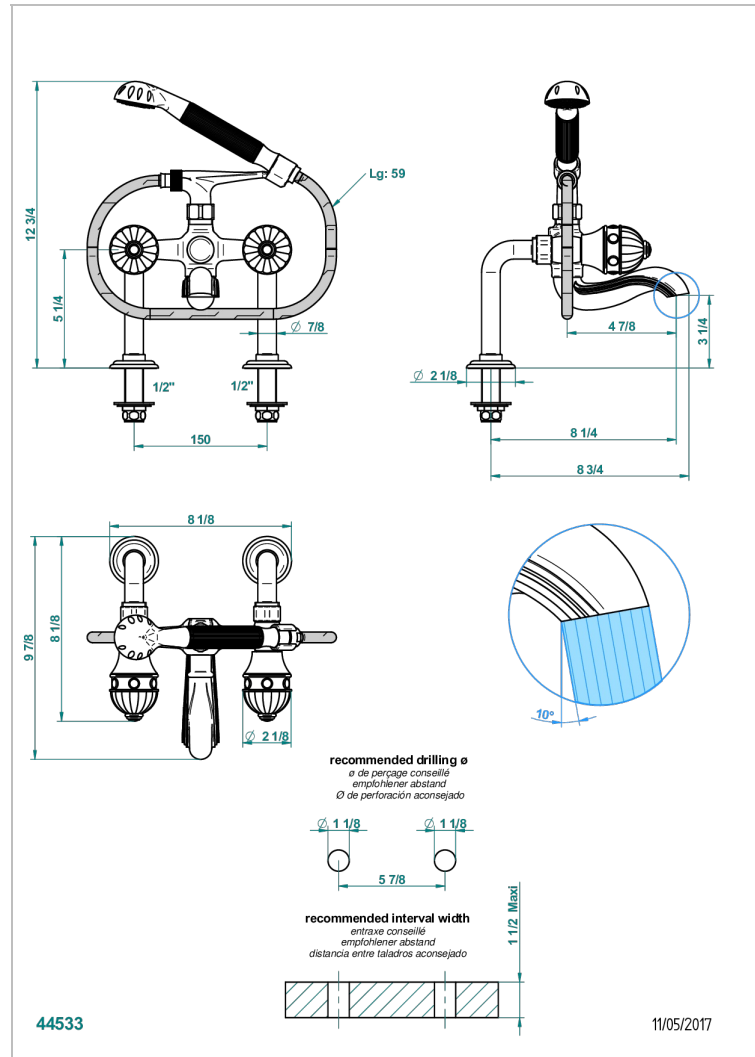

# AMBOISE MALAQUITA

A1J-13G

Monobloc baÑo/ducha 1/2" con flexo, teleducha y columnas sobre encimera

THG  
PARIS

## CARACTERÍSTICAS

- ACS : 21ACCLY034

## ESPECIFICACIONES TÉCNICAS

- Recommandé : 3 bars (max. 5 bars) - Advised : 43,5 psi (max. 72 psi)
- Bec : 75 l/min à 3 bars - Douchette : 9,5 l/min à 3 bars
- Spout : 19,8 gpm at 43.5 psi - Handshower : 2.5 gpm at 43.5 psi