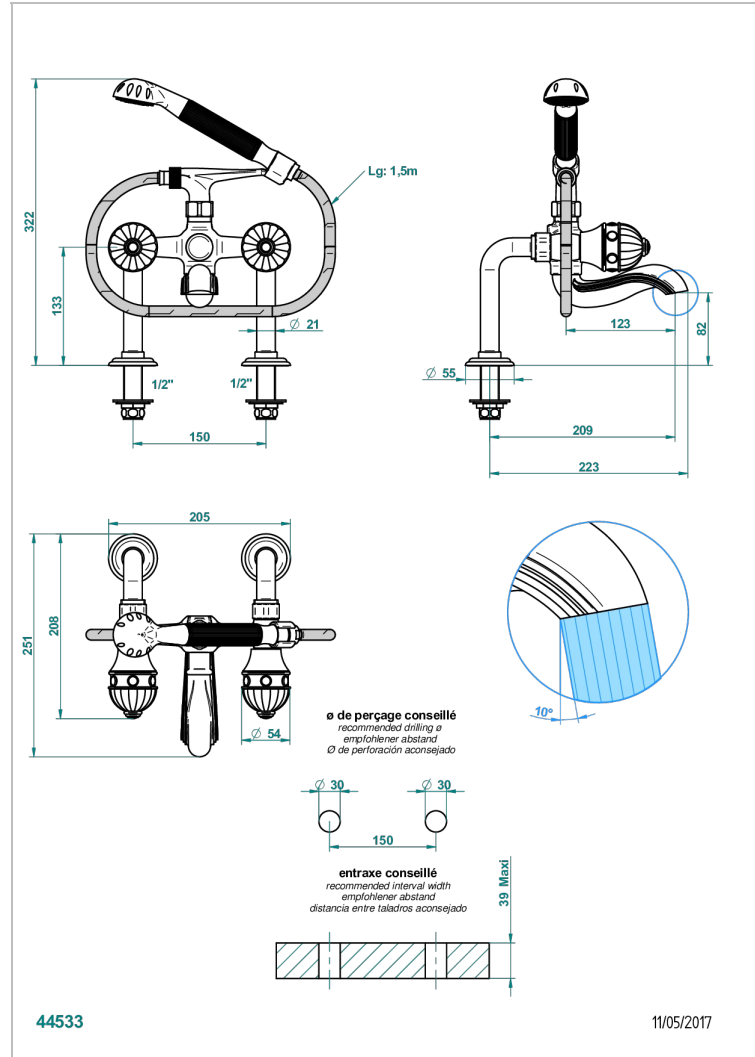

AMBOISE MALACHITE

A1J-13G

Mélangeur bain douche sur gorge 1/2", avec flexible et douchette

THG
PARIS

CARACTÉRISTIQUES

- Pour montage bord de baignoire ou sur gorge
- Livré avec une paire de colonettes
- Têtes à disques céramique 1/2" 1/4 tour
- Bec à écoulement libre
- Entraxe 150 mm
- Inverseur automatique
- Flexible métallique 1,5 m double agrafage
- Douchette en laiton avec tapis Easyclean, réducteur de débit et clapet anti-retour
- ACS : 21ACCLY034

CERTIFICATIONS

SPÉCIFICATIONS TECHNIQUES

- Recommandé : 3 bars (max. 5 bars) - Advised : 43,5 psi (max. 72 psi)
- Bec : 75 l/min à 3 bars - Douchette : 9,5 l/min à 3 bars
- Spout : 19,8 gpm at 43.5 psi - Handshower : 2.5 gpm at 43.5 psi

Vieux nickel - H28