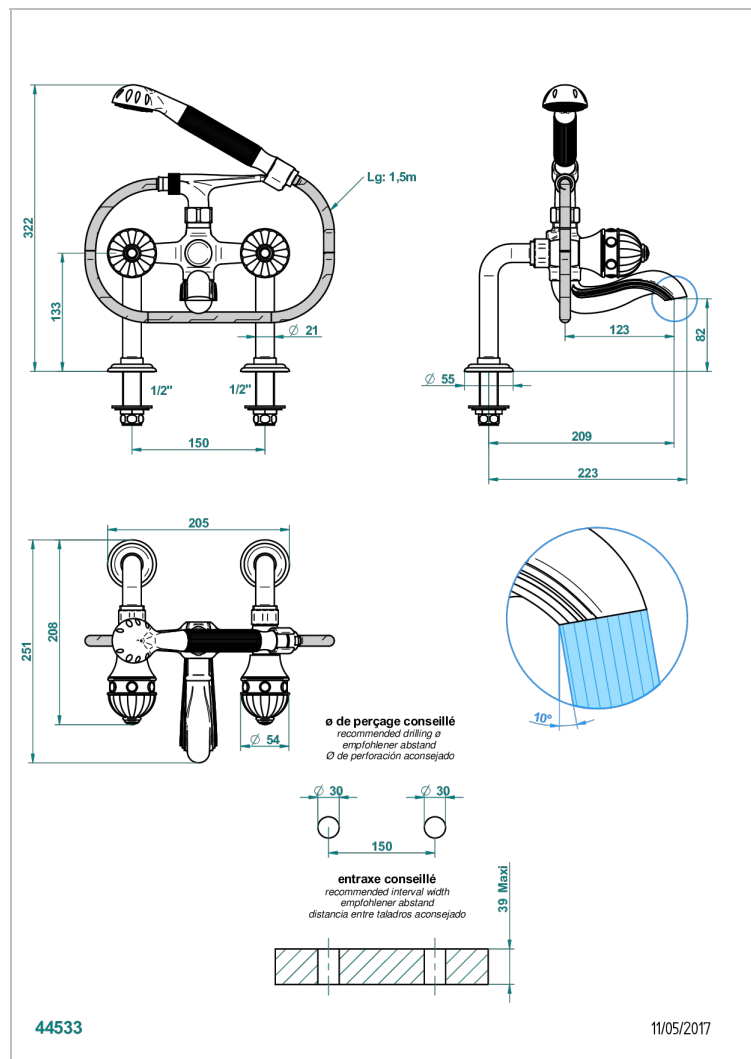

AMBOISE MALAQUITA

A1J-13G

Monobloc baÑo/ducha 1/2" con flexo, teleducha y columnas sobre encimera

THG[®]
PARIS

CARACTERÍSTICAS

- ACS : 21ACCLY034

ESPECIFICACIONES TÉCNICAS

- Recommandé : 3 bars (max. 5 bars) - Advised : 43,5 psi (max. 72 psi)
- Bec : 75 l/min à 3 bars - Douchette : 9,5 l/min à 3 bars
- Spout : 19,8 gpm at 43.5 psi - Handshower : 2.5 gpm at 43.5 psi