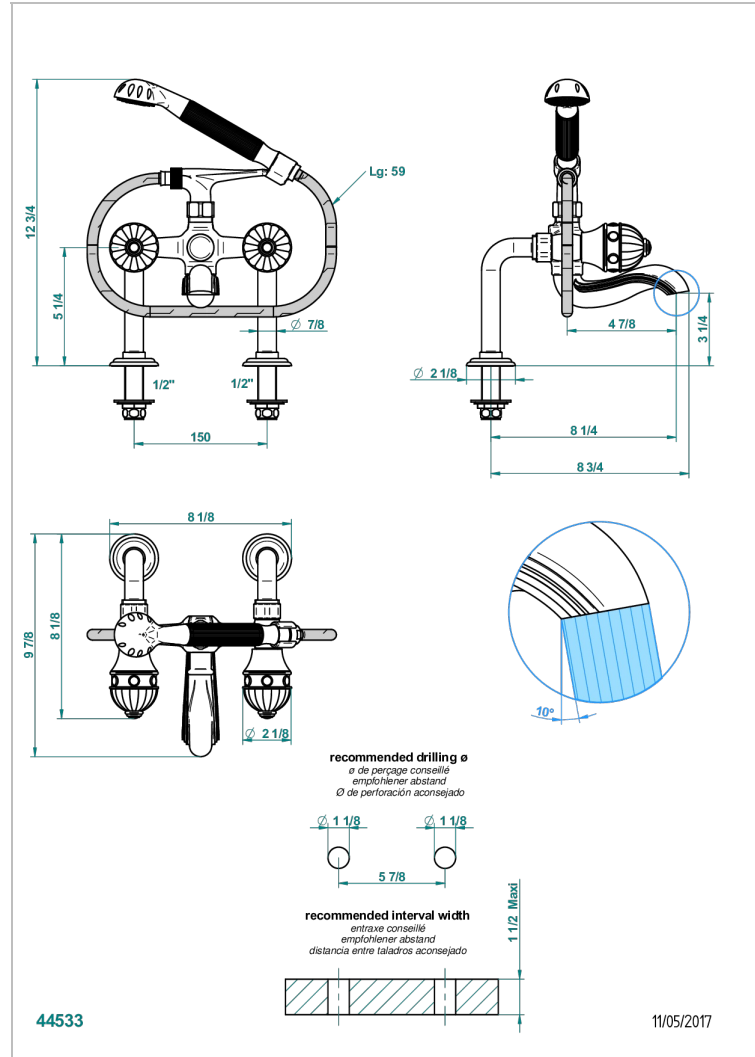

# AMBOISE C МАЛАХИТОМ

A1J-13G

Смеситель для ванны/душа устанавливаемый на борту на два отверстия с душем и шлангом - 150 мм между центрами

THG<sup>®</sup>  
PARIS

## ТЕХНИЧЕСКИЕ ХАРАКТЕРИСТИКИ

- Recommandé : 3 bars (max. 5 bars) - Advised : 43,5 psi (max. 72 psi)
- Bec : 75 l/min à 3 bars - Douchette : 9,5 l/min à 3 bars
- Spout : 19,8 gpm at 43.5 psi - Handshower : 2.5 gpm at 43.5 psi