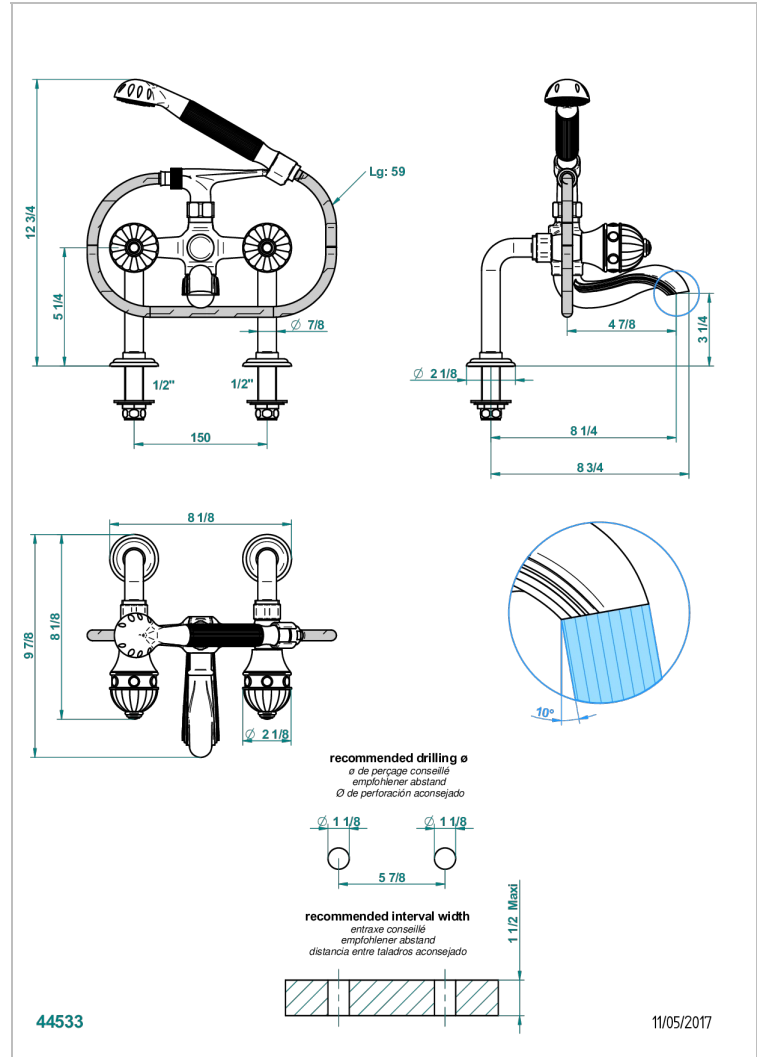

AMBOISE MALACHITE

A1J-13G

Mélangeur bain douche sur gorge 1/2", avec flexible et douchette

THG
PARIS

CARACTÉRISTIQUES

- Pour montage bord de baignoire ou sur gorge
- Livré avec une paire de colonettes
- Têtes à disques céramique 1/2" 1/4 tour
- Bec à écoulement libre
- Entraxe 150 mm
- Inverseur automatique
- Flexible métallique 1,5 m double agrafage
- Douchette en laiton avec tapis Easyclean, réducteur de débit et clapet anti-retour
- ACS : 21ACCLY034

Vieux nickel - H28

SPECIFICATIONS TECHNIQUES

- Recommandé : 3 bars (max. 5 bars) - Advised : 43,5 psi (max. 72 psi)
- Bec : 75 l/min à 3 bars - Douchette : 9,5 l/min à 3 bars
- Spout : 19,8 gpm at 43.5 psi - Handshower : 2.5 gpm at 43.5 psi