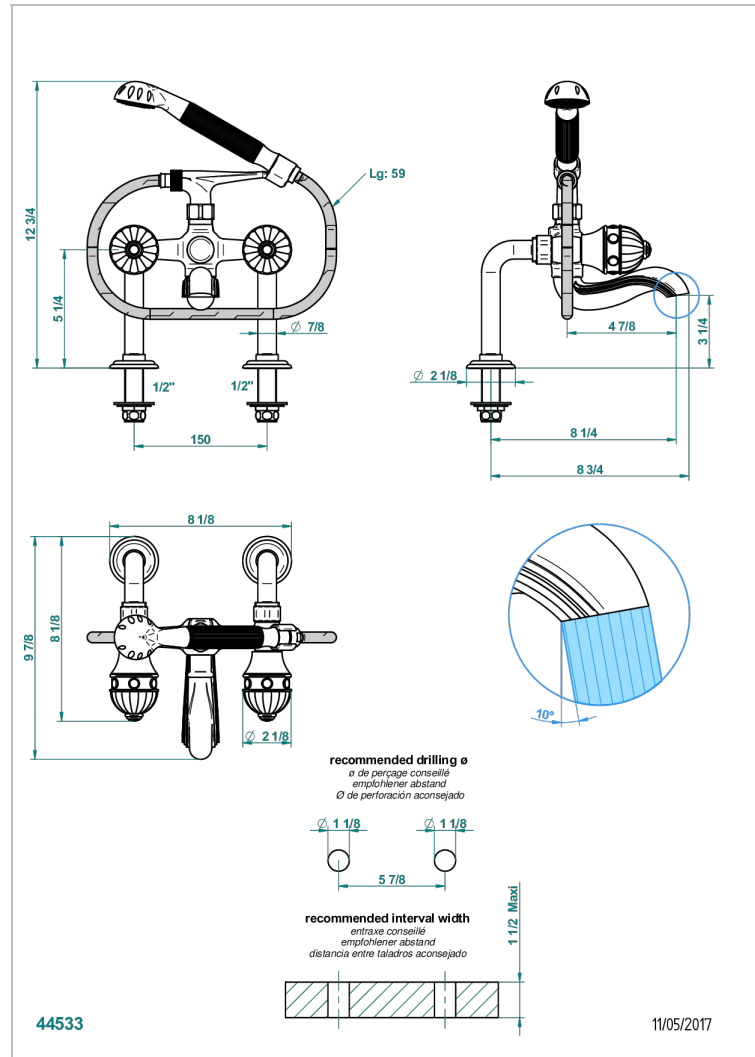

AMBOISE MALAQUITA

A1J-13G

Monobloc baÑo/ducha 1/2" con flexo, teleducha y columnas sobre encimera

THG[®]
PARIS

CARACTERÍSTICAS

- ACS : 21ACCLY034

ESPECIFICACIONES TÉCNICAS

- Recommandé : 3 bars (max. 5 bars) - Advised : 43,5 psi (max. 72 psi)
- Bec : 75 l/min à 3 bars - Douchette : 9,5 l/min à 3 bars
- Spout : 19,8 gpm at 43.5 psi - Handshower : 2.5 gpm at 43.5 psi