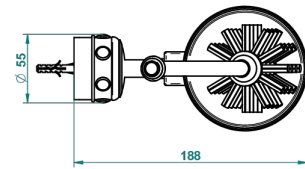

AMBOISE MALAQUITA

A1J-4720

Escobillero mural sin tapa, con escobilla

THG®
PARIS

44513

27/10/2015

CARACTERÍSTICAS

- Amboise Malaquita
- Escobillero mural sin tapa, con escobilla

ACABADOS DISPONIBLES

Cerámica negra mate - D30
Cromo - A02
Cromo / dorado - G02
Cromo mate - C02
Dorado - F01
Dorado mate - F07

Dorado pálido - F30
Dorado pálido mate (sin barniz) - F31
Níquel - B01
Níquel mate - C01
Níquel viejo - H28
Pvd blush - H62

Pvd blush mate - H60
Pvd color latón - H49
Pvd color latón mate - H50
Pvd color níquel - H55
Pvd color níquel mate - H56
Pvd color oro - H52

Pvd color oro mate - H53
Pvd grafito - H64
Pvd grafito mate - H65
Pvd marrón bronce - F33
Pvd marrón bronce mate - F34
Pvd umber - H66

Pvd umber mate - H67