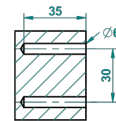

AMBOISE MALAQUITA

A1J-4720

Escobillero mural sin tapa, con escobilla

THG®
PARIS

44513

27/10/2015

CARACTERÍSTICAS

- Amboise Malaquita
- Escobillero mural sin tapa, con escobilla

ACABADOS DISPONIBLES

Cerámica negra mate - D30
Cromo - A02
Cromo / dorado - G02
Cromo mate - C02
Dorado - F01
Dorado mate - F07

Dorado pálido - F30
Dorado pálido mate (sin barniz) - F31
Níquel - B01
Níquel mate - C01
Níquel viejo - H28
Pvd blush - H62

Pvd blush mate - H60
Pvd color latón - H49
Pvd color latón mate - H50
Pvd color níquel - H55
Pvd color níquel mate - H56
Pvd color oro - H52

Pvd color oro mate - H53
Pvd grafito - H64
Pvd grafito mate - H65
Pvd marrón bronce - F33
Pvd marrón bronce mate - F34
Pvd umber - H66

Pvd umber mate - H67