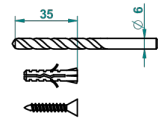

AMBOISE MALAQUITA

A1J-4720

Escobillero mural sin tapa, con escobilla

THG®
PARIS

44513

27/10/2015

CARACTERÍSTICAS

- Amboise Malaquita
- Escobillero mural sin tapa, con escobilla

ACABADOS DISPONIBLES

Cerámica negra mate - D30
Cromo - A02
Cromo / dorado - G02
Cromo mate - C02
Dorado - F01
Dorado mate - F07

Dorado pálido - F30
Dorado pálido mate (sin barniz) - F31
Níquel - B01
Níquel mate - C01
Níquel viejo - H28
Pvd blush - H62

Pvd blush mate - H60
Pvd color latón - H49
Pvd color latón mate - H50
Pvd color níquel - H55
Pvd color níquel mate - H56
Pvd color oro - H52

Pvd color oro mate - H53
Pvd grafito - H64
Pvd grafito mate - H65
Pvd marrón bronce - F33
Pvd marrón bronce mate - F34
Pvd umber - H66

Pvd umber mate - H67