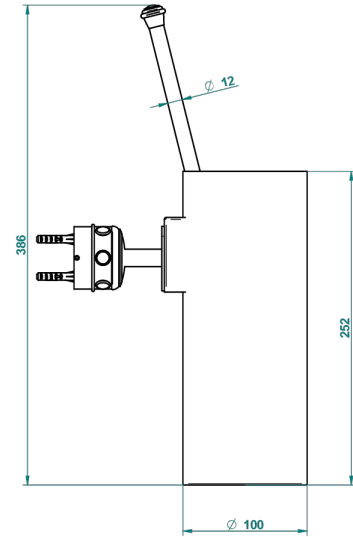

AMBOISE MALAQUITA

A1J-4720

Escobillero mural sin tapa, con escobilla

THG®
PARIS

44513

27/10/2015

CARACTERÍSTICAS

- Amboise Malaquita
- Escobillero mural sin tapa, con escobilla

ACABADOS DISPONIBLES

Cerámica negra mate - D30
Cromo - A02
Cromo / dorado - G02
Cromo mate - C02
Dorado - F01
Dorado mate - F07

Dorado pálido - F30
Dorado pálido mate (sin barniz) - F31
Níquel - B01
Níquel mate - C01
Níquel viejo - H28
Pvd blush - H62

Pvd blush mate - H60
Pvd color latón - H49
Pvd color latón mate - H50
Pvd color níquel - H55
Pvd color níquel mate - H56
Pvd color oro - H52

Pvd color oro mate - H53
Pvd grafito - H64
Pvd grafito mate - H65
Pvd marrón bronce - F33
Pvd marrón bronce mate - F34
Pvd umber - H66

Pvd umber mate - H67