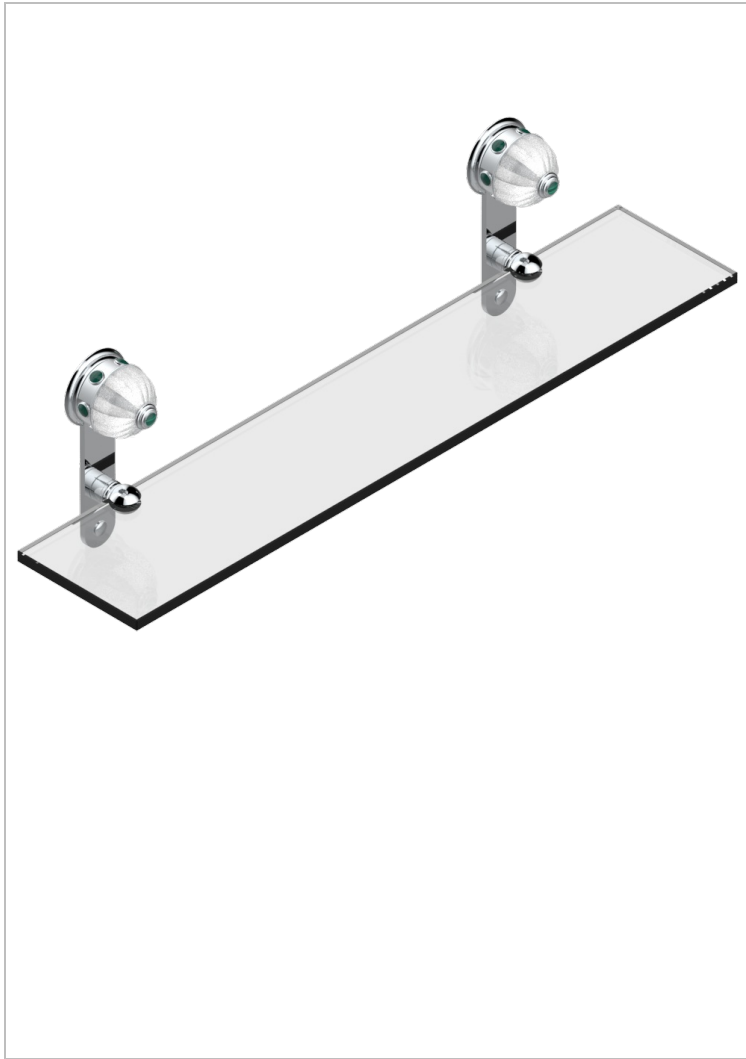

# CHEVERNY MALAQUITA

A1S-564

Repisa con soportes

THG<sup>®</sup>  
PARIS

## CARACTERÍSTICAS

- Cheverny Malaquita
- Repisa con soportes

## ACABADOS DISPONIBLES

Cerámica negra mate - D30  
Cromo - A02  
Cromo / dorado - G02  
Cromo mate - C02  
Dorado - F01  
Dorado mate - F07

Dorado pálido - F30  
Dorado pálido mate (sin barniz) - F31  
Níquel - B01  
Níquel mate - C01  
Níquel viejo - H28  
Pvd blush - H62