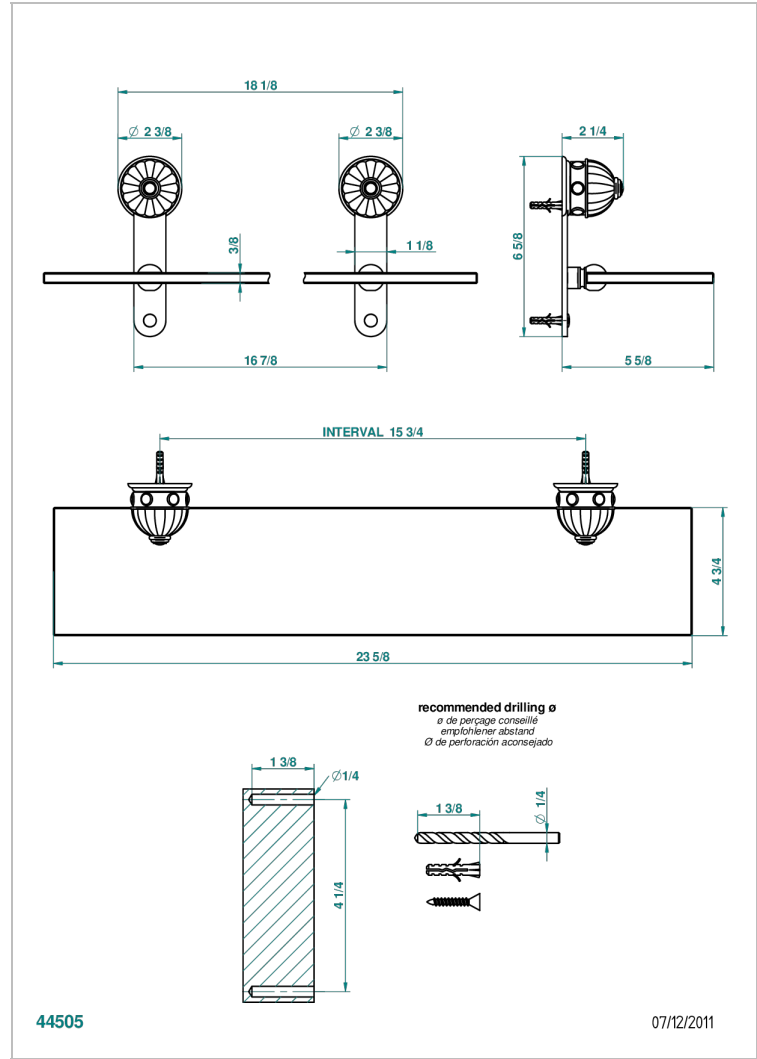

CHEVERNY MALAQUITA

A1S-564

Repisa con soportes

THG[®]
PARIS

44505

07/12/2011

CARACTERÍSTICAS

- Cheverny Malaquita
- Repisa con soportes