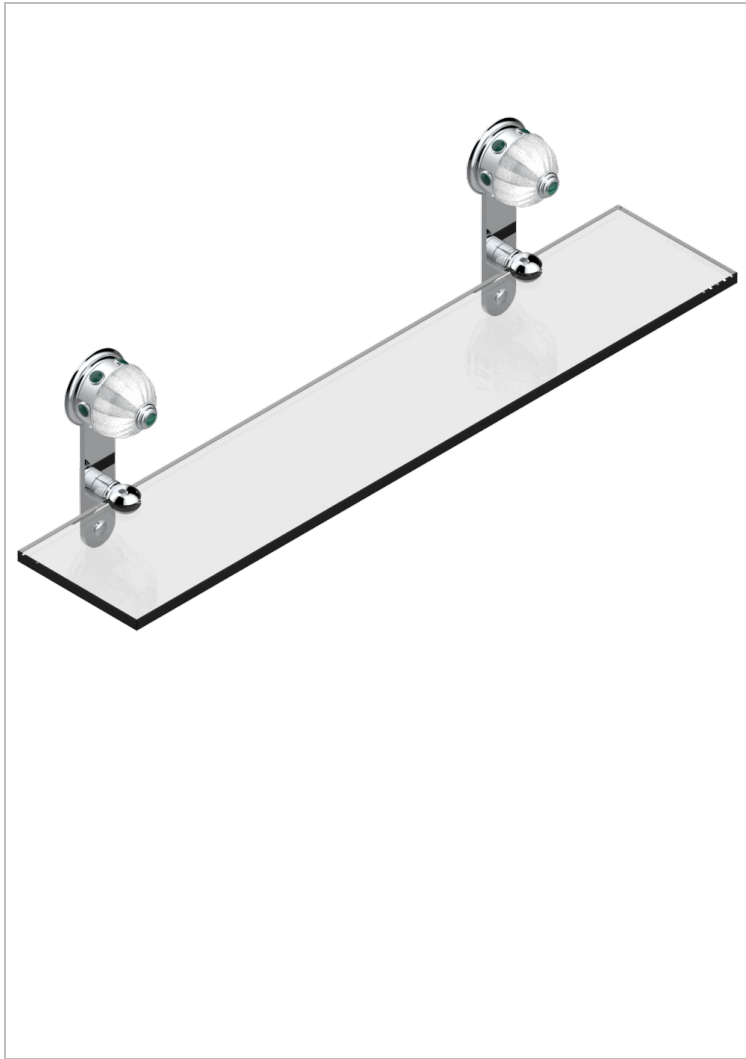

CHEVERNY MALAQUITA

A1S-564

Repisa con soportes

THG[®]
PARIS

44505

07/12/2011

CARACTERÍSTICAS

- Cheverny Malaquita
- Repisa con soportes

ACABADOS DISPONIBLES

Cerámica negra mate - D30
Cromo - A02
Cromo / dorado - G02
Cromo mate - C02
Dorado - F01
Dorado mate - F07

Dorado pálido - F30
Dorado pálido mate (sin barniz) - F31
Níquel - B01
Níquel mate - C01
Níquel viejo - H28
Pvd blush - H62