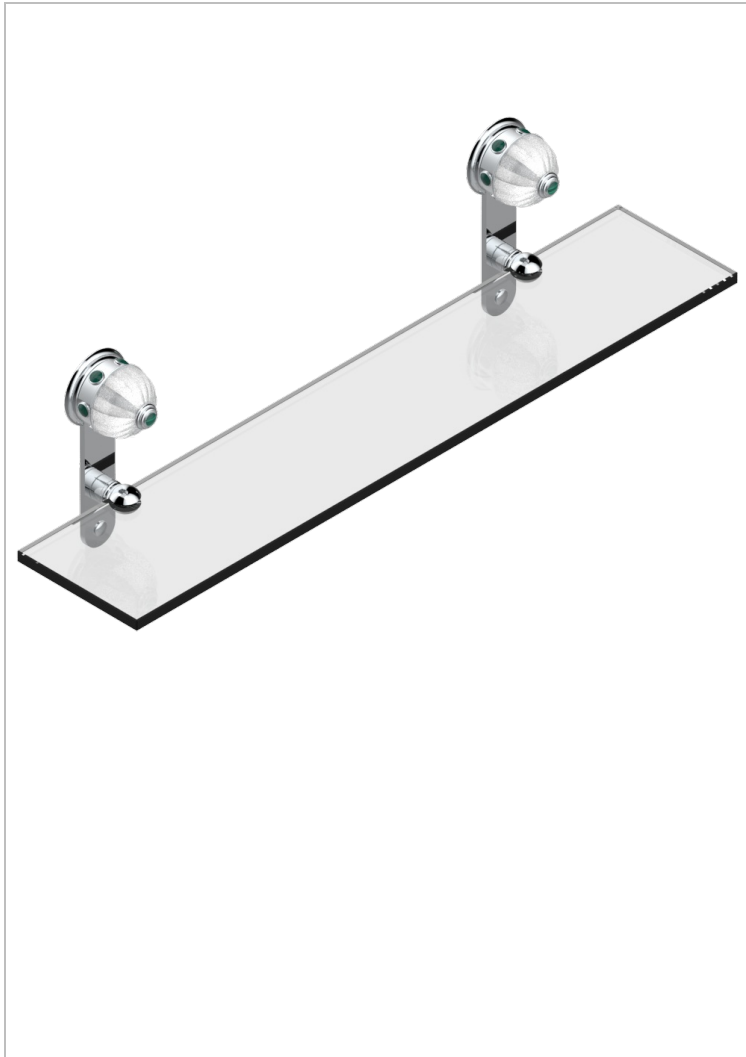

AMBOISE MALAQUITA

A1J-564

Repisa con soportes

THG[®]
PARIS

CARACTERÍSTICAS

- Amboise Malaquita
- Repisa con soportes

ACABADOS DISPONIBLES

Cerámica negra mate - D30
Cromo - A02
Cromo / dorado - G02
Cromo mate - C02
Dorado - F01
Dorado mate - F07

Dorado pálido - F30
Dorado pálido mate (sin barniz) - F31
Níquel - B01
Níquel mate - C01
Níquel viejo - H28
Pvd blush - H62

Pvd blush mate - H60
Pvd color latón - H49
Pvd color latón mate - H50
Pvd color níquel - H55
Pvd color níquel mate - H56
Pvd color oro - H52