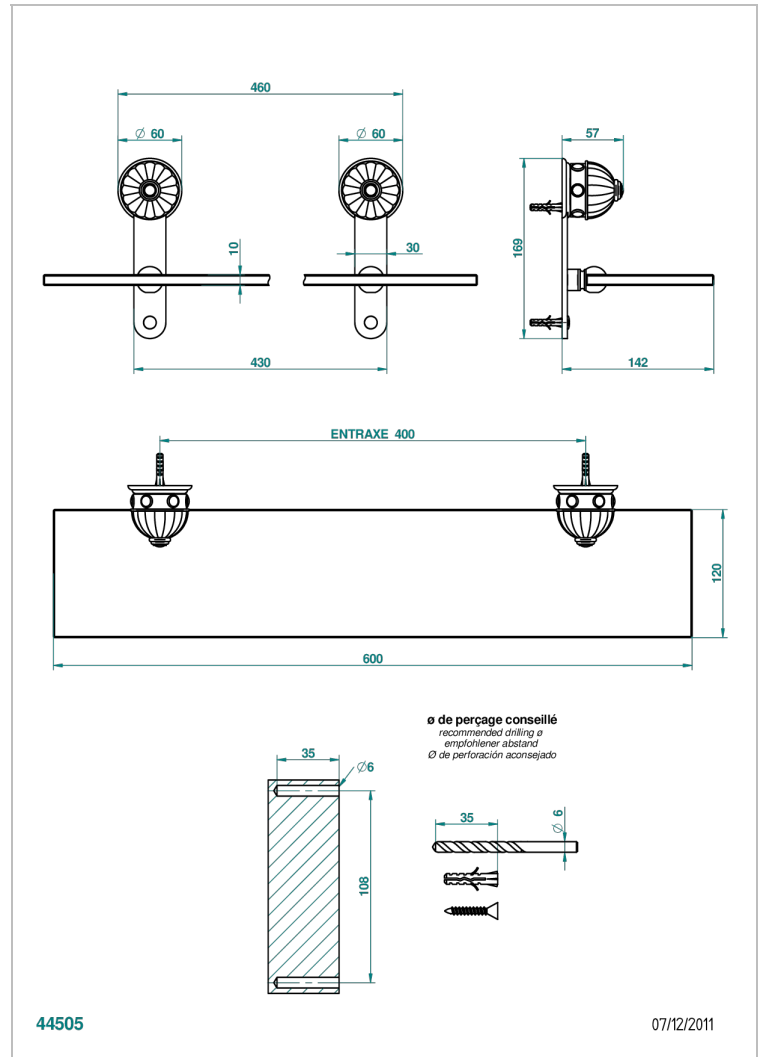

AMBOISE MALAQUITA

A1J-564

Repisa con soportes

THG[®]
PARIS

CARACTERÍSTICAS

- Amboise Malaquita
- Repisa con soportes

ACABADOS DISPONIBLES

Cerámica negra mate - D30
Cromo - A02
Cromo / dorado - G02
Cromo mate - C02
Dorado - F01
Dorado mate - F07