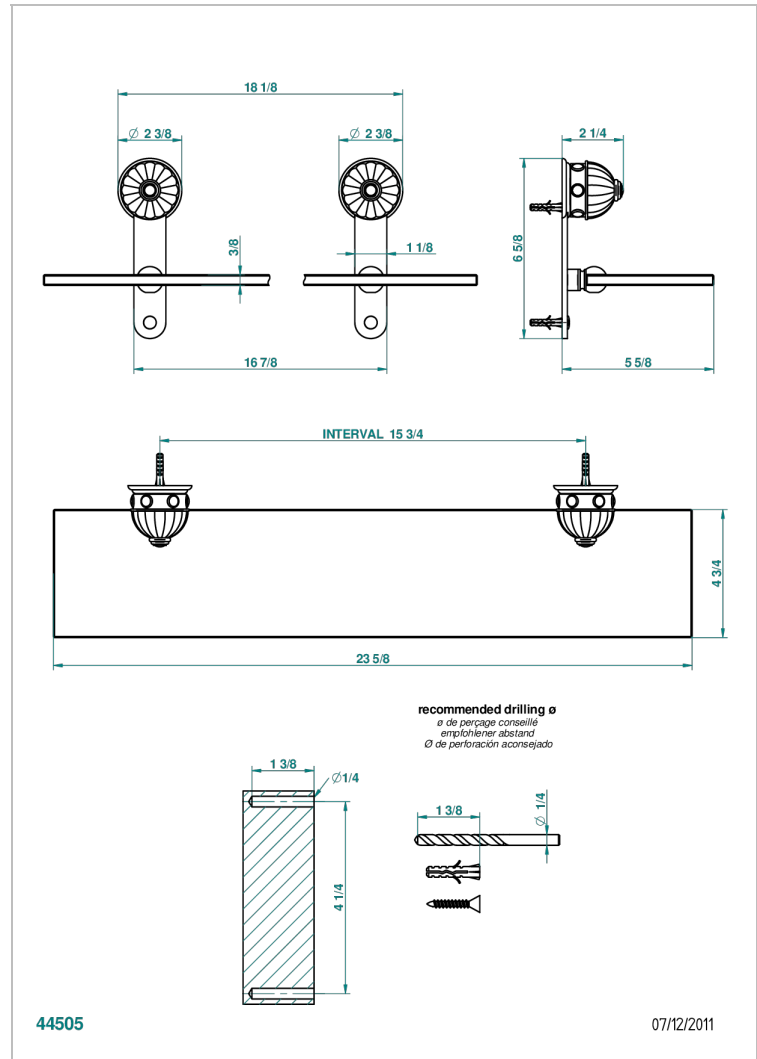

AMBOISE MALAQUITA

A1J-564

Repisa con soportes

THG[®]
PARIS

CARACTERÍSTICAS

- Amboise Malaquita
- Repisa con soportes

ACABADOS DISPONIBLES

Cerámica negra mate - D30
 Cromo - A02
 Cromo / dorado - G02
 Cromo mate - C02
 Dorado - F01
 Dorado mate - F07