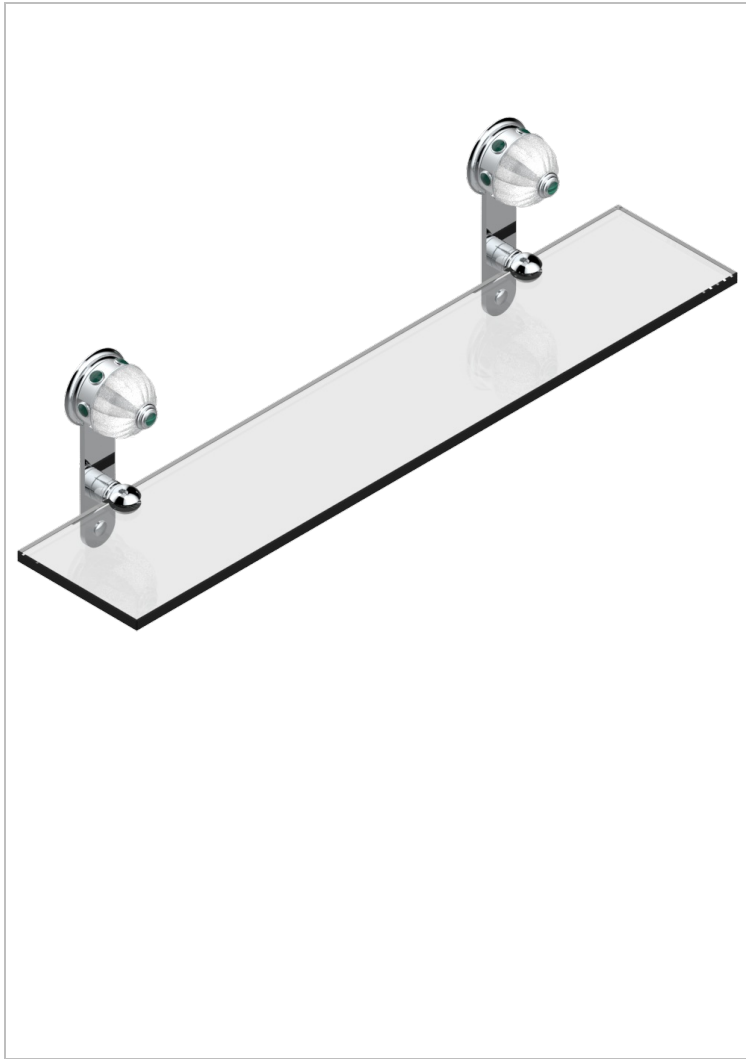

AMBOISE MALAQUITA

A1J-564

Repisa con soportes

THG[®]
PARIS

CARACTERÍSTICAS

- Amboise Malaquita
- Repisa con soportes

ACABADOS DISPONIBLES

Cerámica negra mate - D30
 Cromo - A02
 Cromo / dorado - G02
 Cromo mate - C02
 Dorado - F01
 Dorado mate - F07

Dorado pálido - F30
 Dorado pálido mate (sin barniz) - F31
 Níquel - B01
 Níquel mate - C01
 Níquel viejo - H28
 Pvd blush - H62

Pvd blush mate - H60
 Pvd color latón - H49
 Pvd color latón mate - H50
 Pvd color níquel - H55
 Pvd color níquel mate - H56
 Pvd color oro - H52