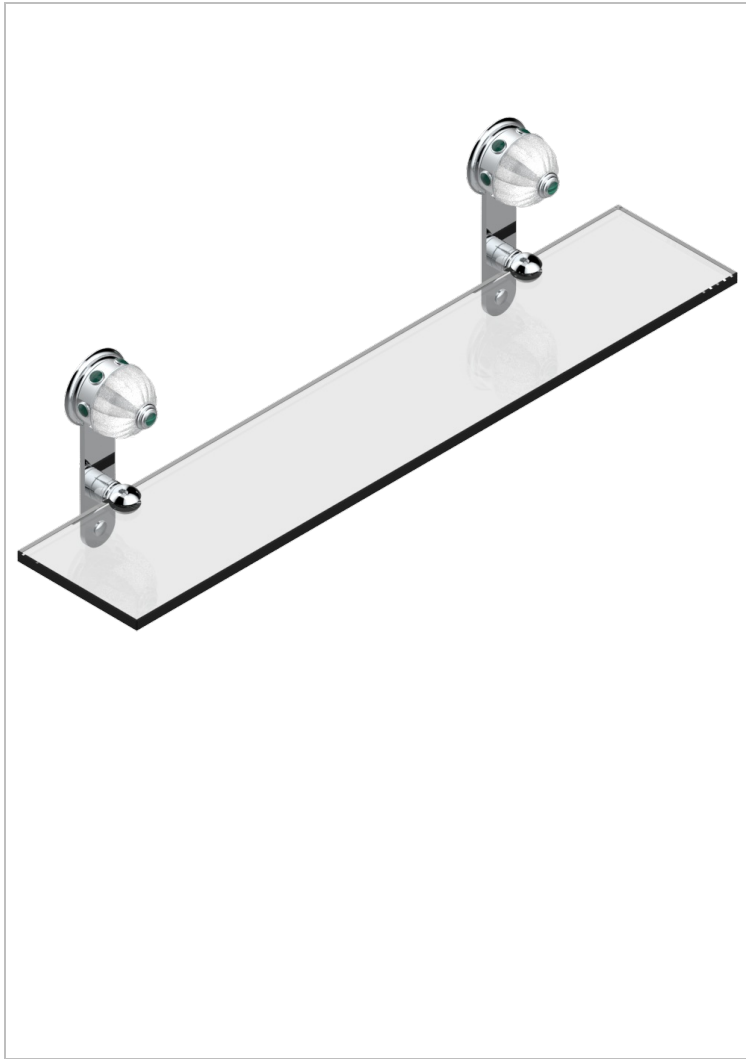

AMBOISE MALAQUITA

A1J-564

Repisa con soportes

THG[®]
PARIS

CARACTERÍSTICAS

- Amboise Malaquita
- Repisa con soportes

ACABADOS DISPONIBLES

Cerámica negra mate - D30
Cromo - A02
Cromo / dorado - G02
Cromo mate - C02
Dorado - F01
Dorado mate - F07

Dorado pálido - F30
Dorado pálido mate (sin barniz) - F31
Níquel - B01
Níquel mate - C01
Níquel viejo - H28
Pvd blush - H62

Pvd blush mate - H60
Pvd color latón - H49
Pvd color latón mate - H50
Pvd color níquel - H55
Pvd color níquel mate - H56
Pvd color oro - H52