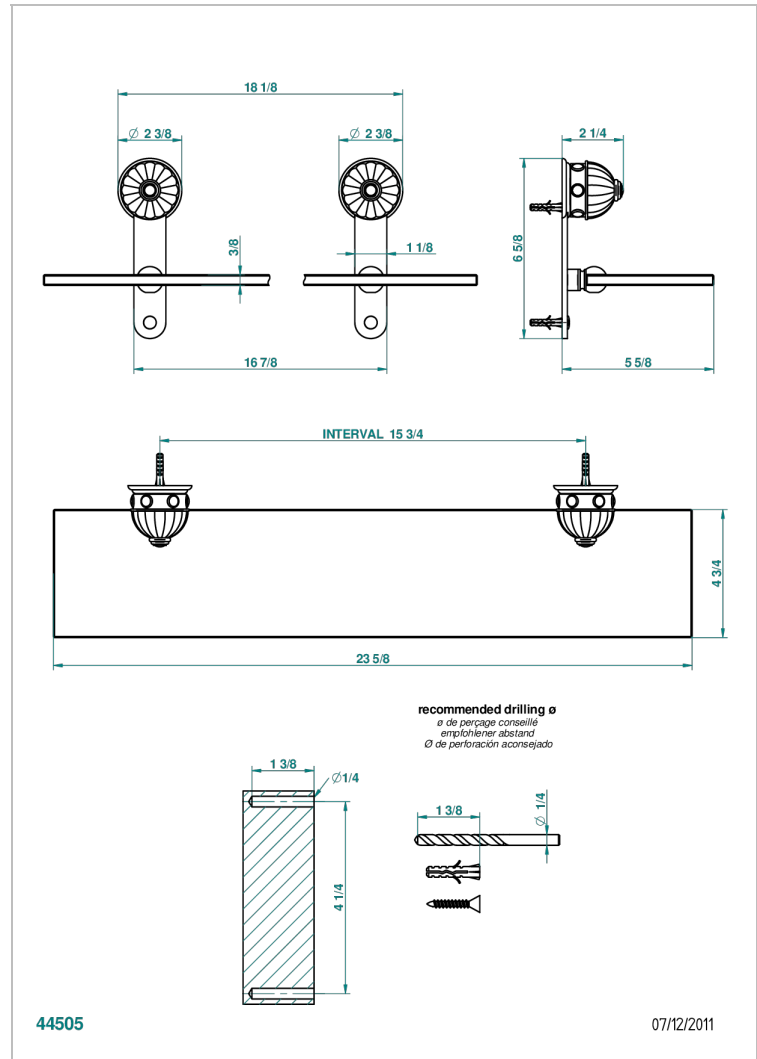

AMBOISE MALAQUITA

A1J-564

Repisa con soportes

THG[®]
PARIS

CARACTERÍSTICAS

- Amboise Malaquita
- Repisa con soportes

ACABADOS DISPONIBLES

Cerámica negra mate - D30
Cromo - A02
Cromo / dorado - G02
Cromo mate - C02
Dorado - F01
Dorado mate - F07