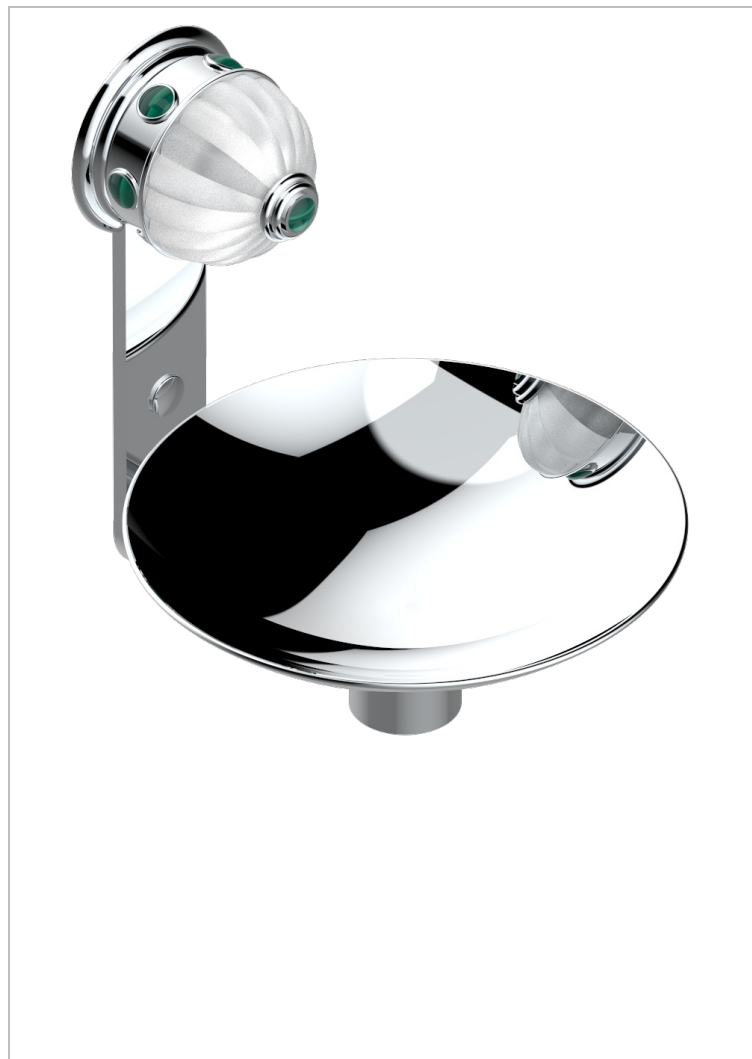

# AMBOISE MALACHITE

A1J-546GM

Coupe murale Ø150 mm

THG<sup>®</sup>  
PARIS

## CARACTÉRISTIQUES

- Accessoire en laiton

## FINITIONS DISPONIBLES

Chromé - A02  
Chromé / doré - G02  
Chromé mat - C02  
Doré brillant - F01  
Doré mat - F07  
Nickel brillant - B01

Nickel mat - C01  
Noir mat céramique - D30  
Or pâle - F30  
Or pâle mat - F31  
Pvd blush - H62  
Pvd blush mat - H60

Vieux nickel - H28