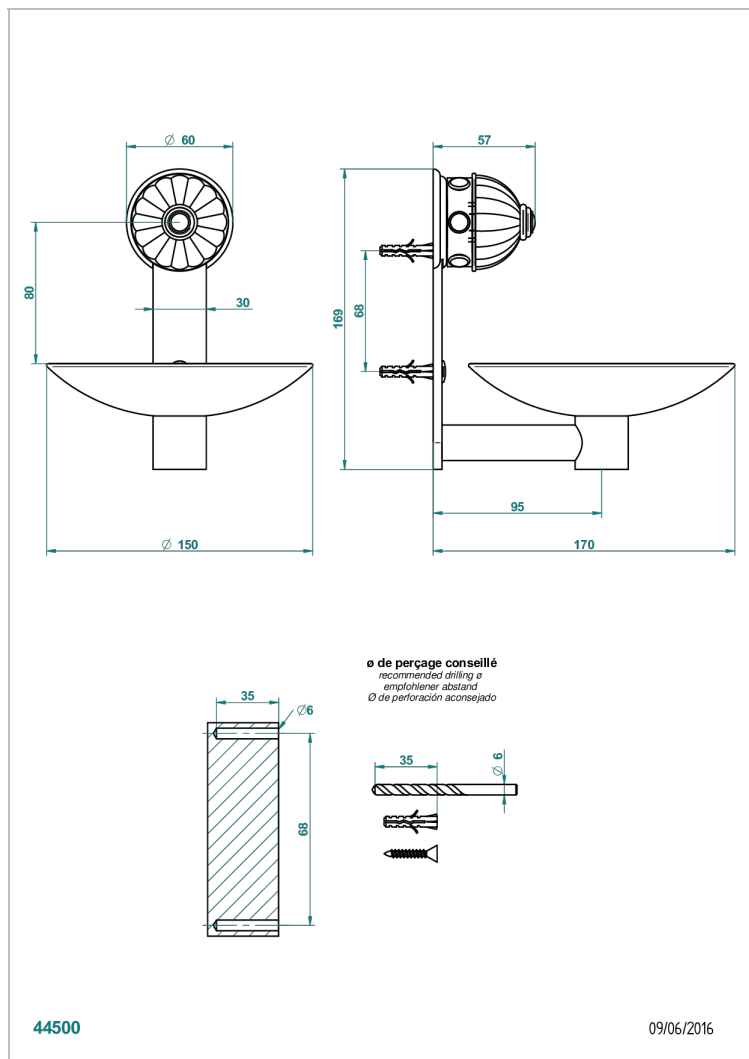

# AMBOISE MALACHITE

A1J-546GM

Coupe murale Ø150 mm

THG<sup>®</sup>  
PARIS

Vieux nickel - H28