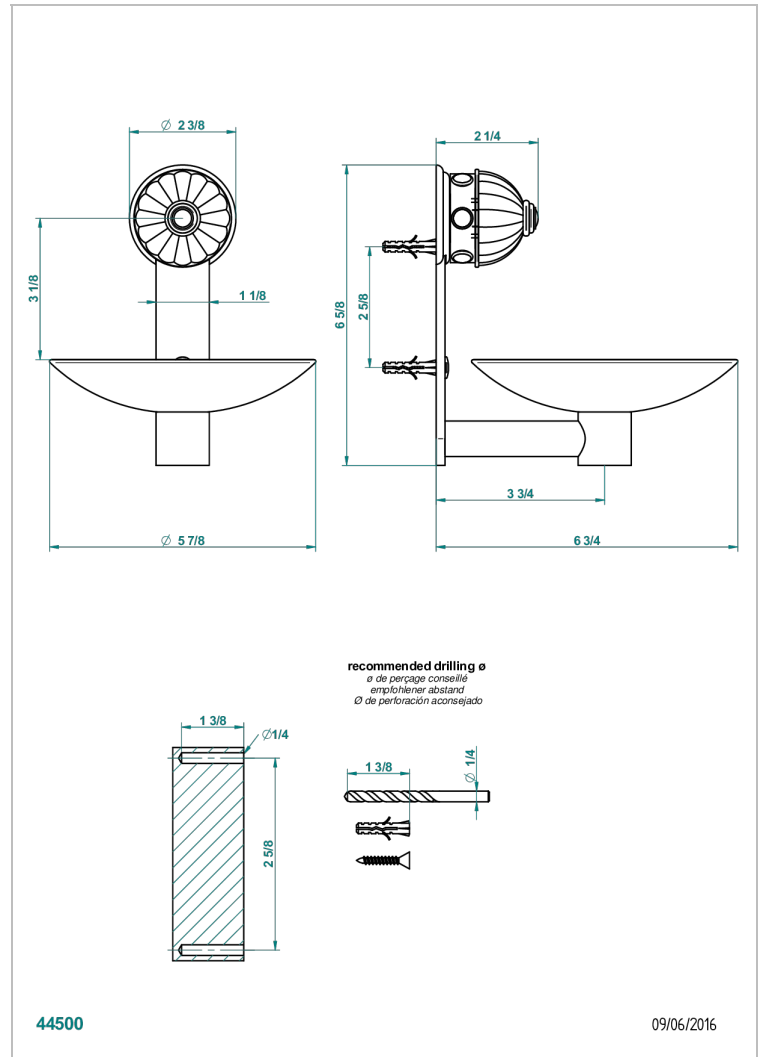

AMBOISE MALACHITE

A1J-546GM

Coupe murale Ø150 mm

THG[®]
PARIS

CARACTÉRISTIQUES

- Accessoire en laiton

FINITIONS DISPONIBLES

Chromé - A02
Chromé / doré - G02
Chromé mat - C02
Doré brillant - F01
Doré mat - F07
Nickel brillant - B01

Nickel mat - C01
Noir mat céramique - D30
Or pâle - F30
Or pâle mat - F31
Pvd blush - H62
Pvd blush mat - H60

Pvd couleur bronze brown - F33
Pvd couleur bronze brown - mat - F34
Pvd couleur doré - H52
Pvd couleur doré mat - H53
Pvd couleur laiton - H49
Pvd couleur laiton mat - H50