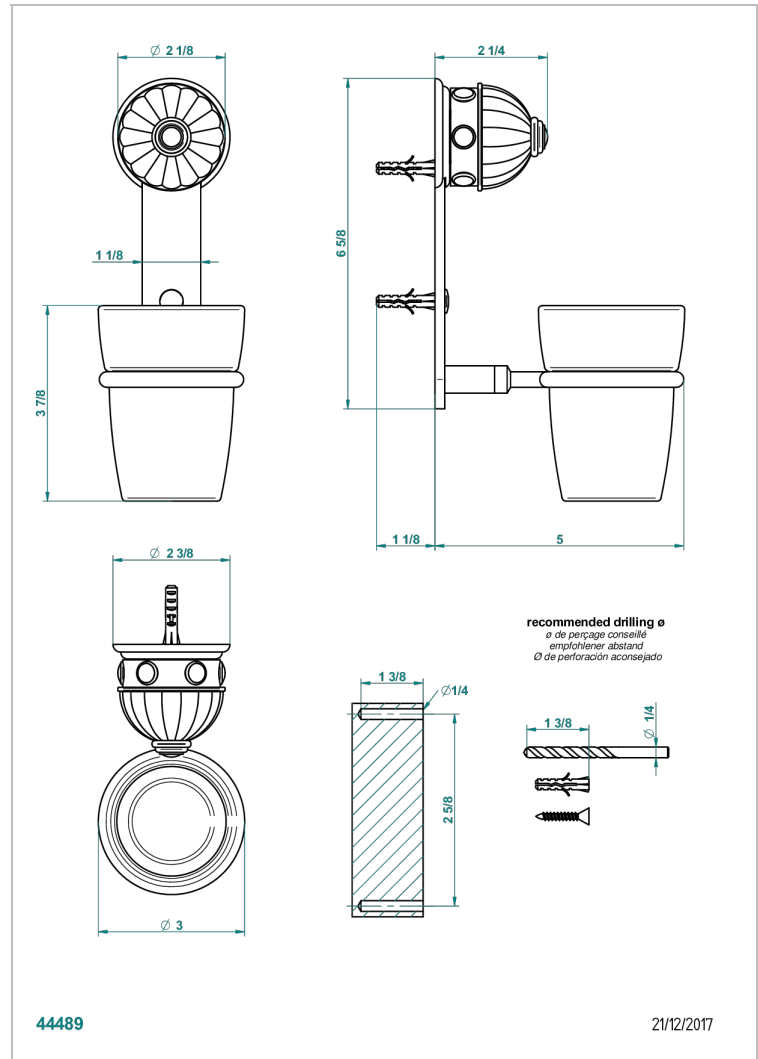

# CHEVERNY MALAQUITA

A1S-536

Portavaso mural con vaso de cristal

THG<sup>®</sup>  
PARIS

## CARACTERÍSTICAS

- Cheverny Malaquita
- Portavaso mural con vaso de cristal