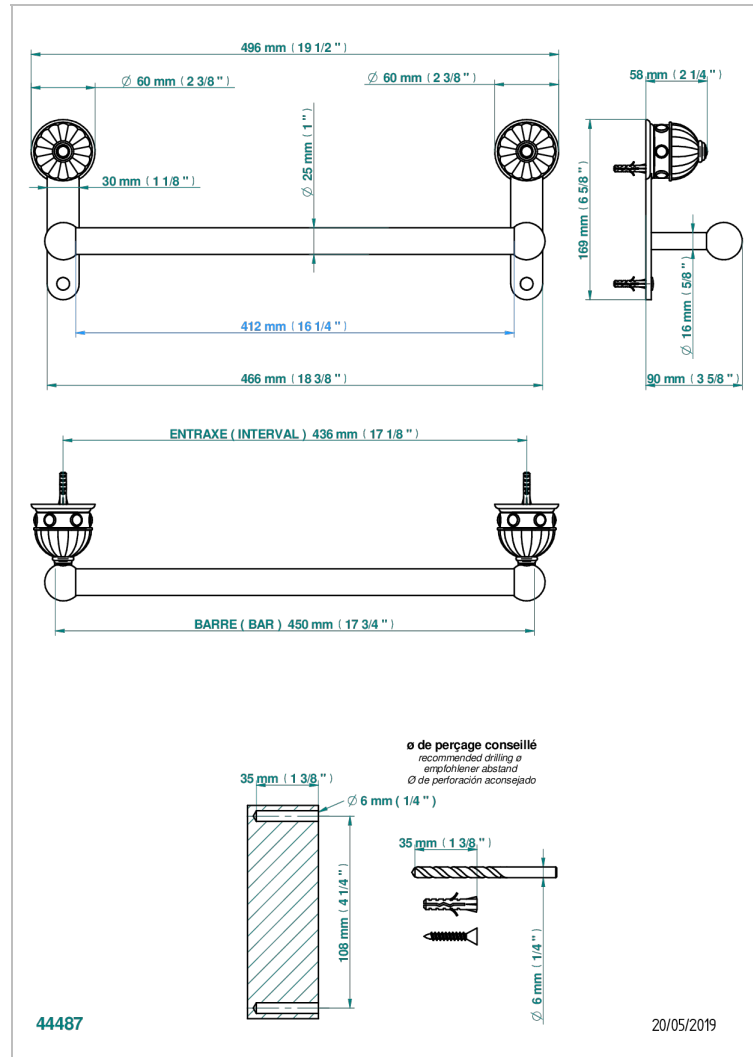

# CHEVERNY MALACHITE

A1S-526/45

Porte-drap de bain 1 barre fixe Ø25 mm long. 450 mm

## CARACTÉRISTIQUES

- Cheverny Malachite
- Porte-drap de bain 1 barre fixe Ø25 mm long. 450 mm

Vieux nickel - H28